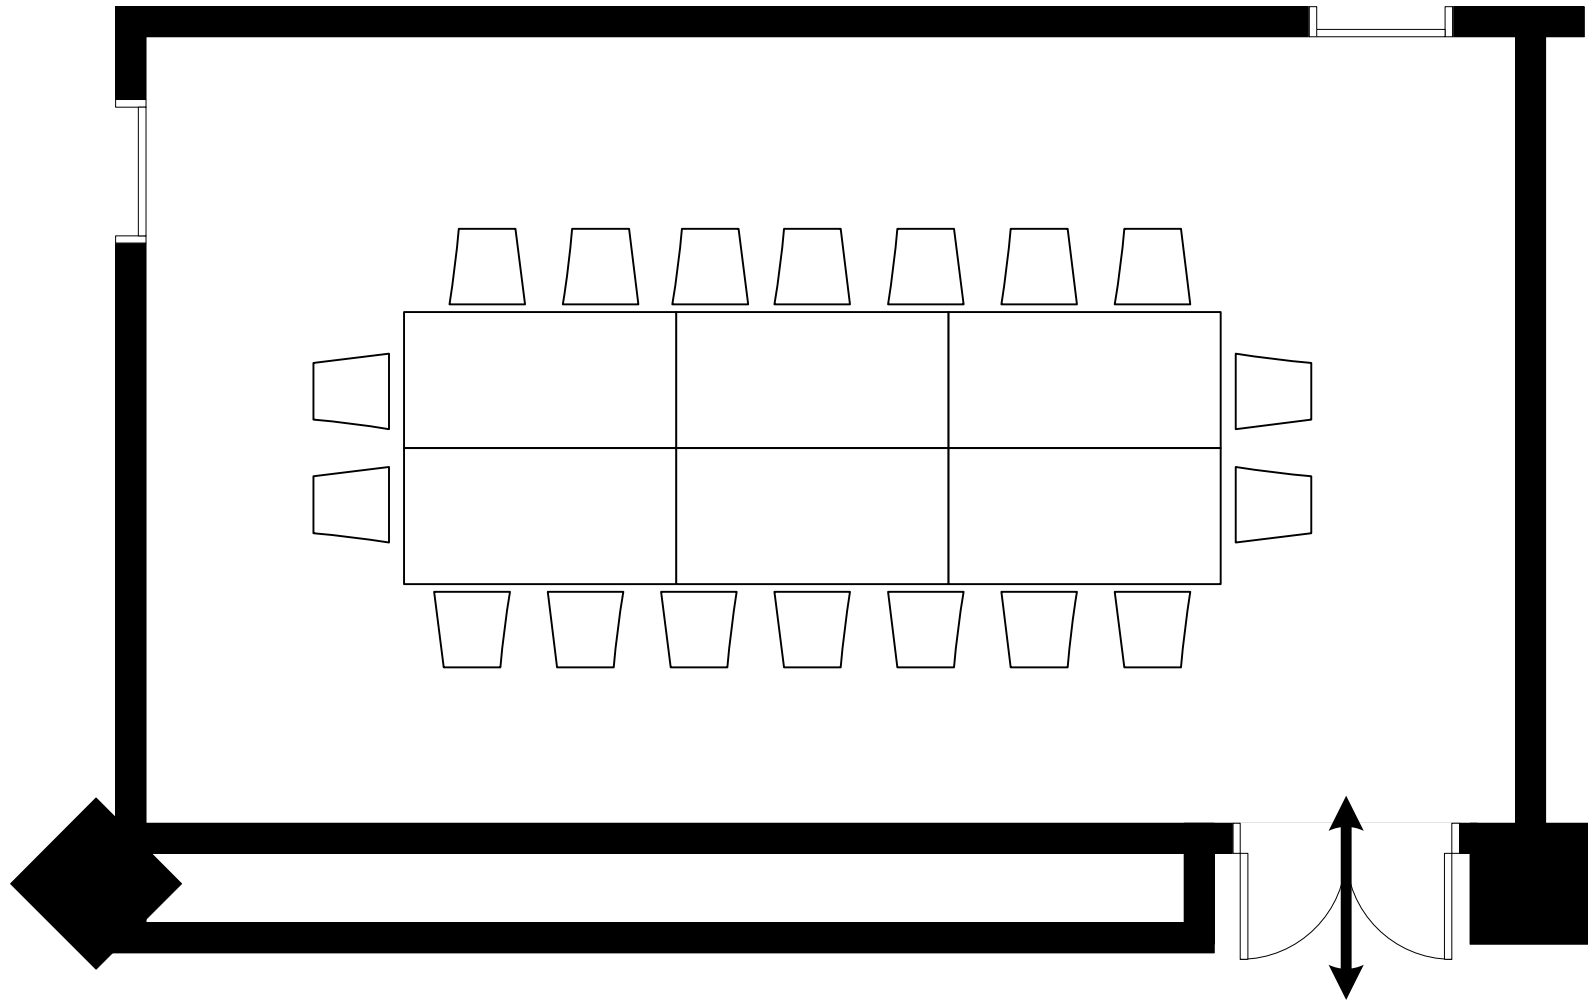

1F アカシア

シアター形式 48席

GRAND NIKKO

TOKYO BAY MAIHAMA

天井高 3.1m
縮尺 1/50

1F アカシア

スクール形式 30席

GRAND NIKKO

TOKYO BAY MAIHAMA

天井高 3.1m
縮尺 1/50

1F アカシア

GRAND NIKKO

TOKYO BAY MAIHAMA

天井高 3.1m
縮尺 1/50

1F アカシア

着席形式
10名掛け×2卓=20席

GRAND NIKKO

TOKYO BAY MAIHAMA

天井高 3.1m
縮尺 1/50