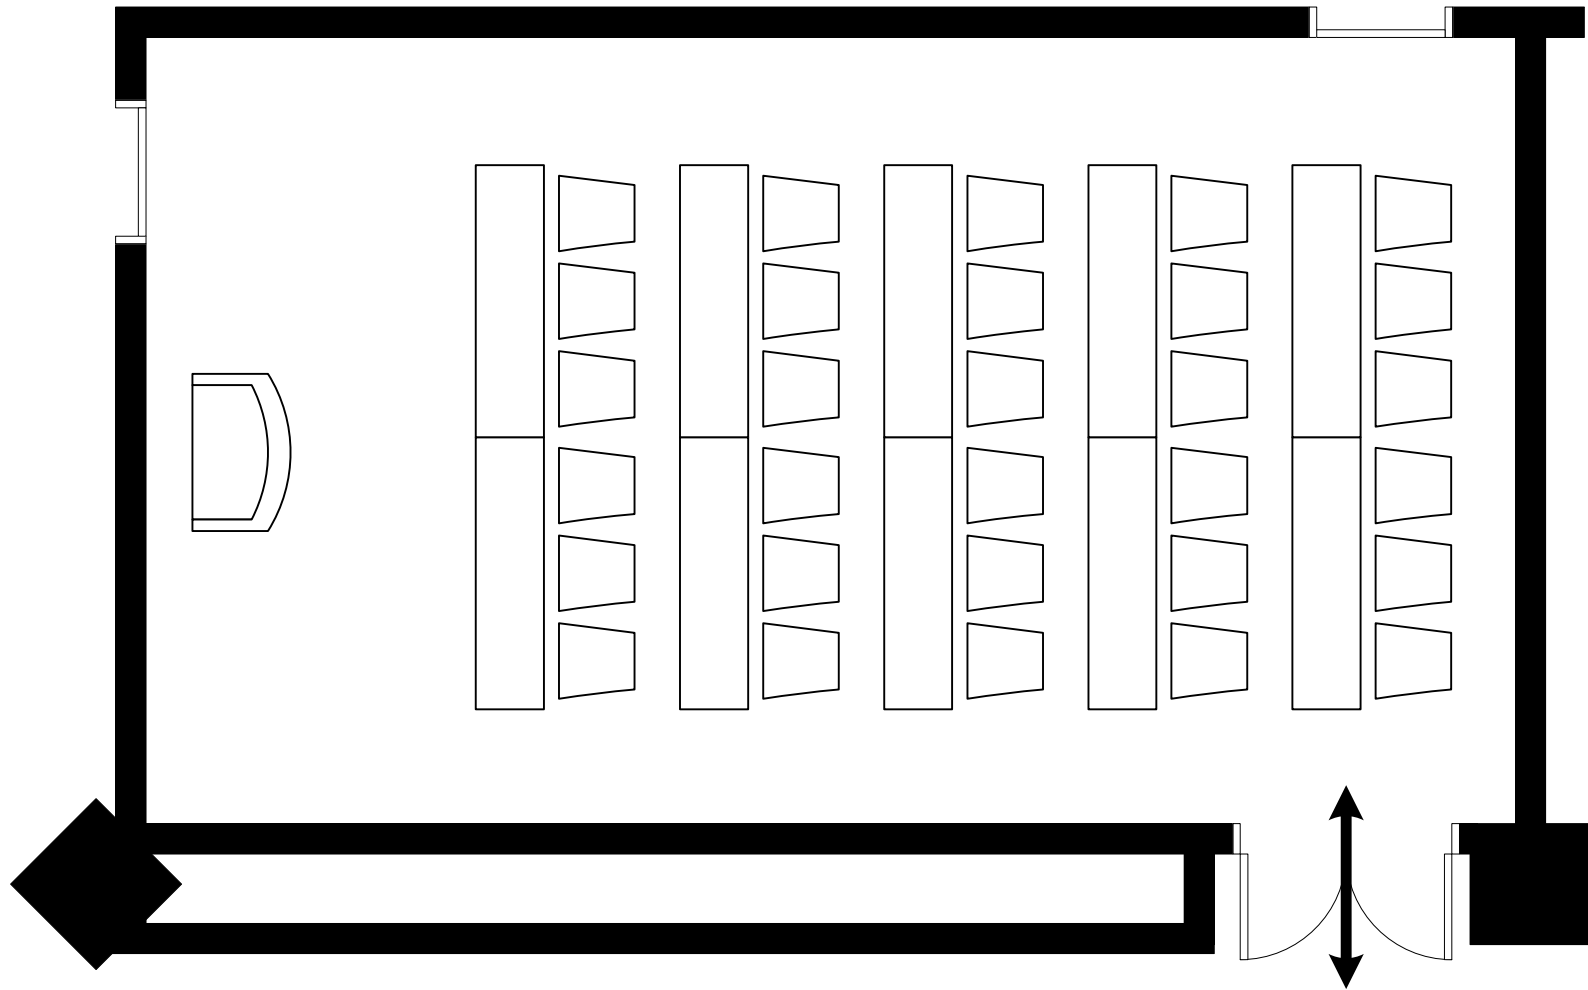

1F アカシア

シアター形式 48席

GRAND NIKKO

TOKYO BAY MAIHAMA

天井高 3.1m
縮尺 1/50

1F アカシア

スクール形式 30席

GRAND NIKKO

TOKYO BAY MAIHAMA

天井高 3.1m
縮尺 1/50

1F アカシア

GRAND NIKKO

TOKYO BAY MAIHAMA

天井高 3.1m
縮尺 1/50

1F アカシア

着席形式
10名掛け×2卓=20席

GRAND NIKKO

TOKYO BAY MAIHAMA

天井高 3.1m
縮尺 1/50