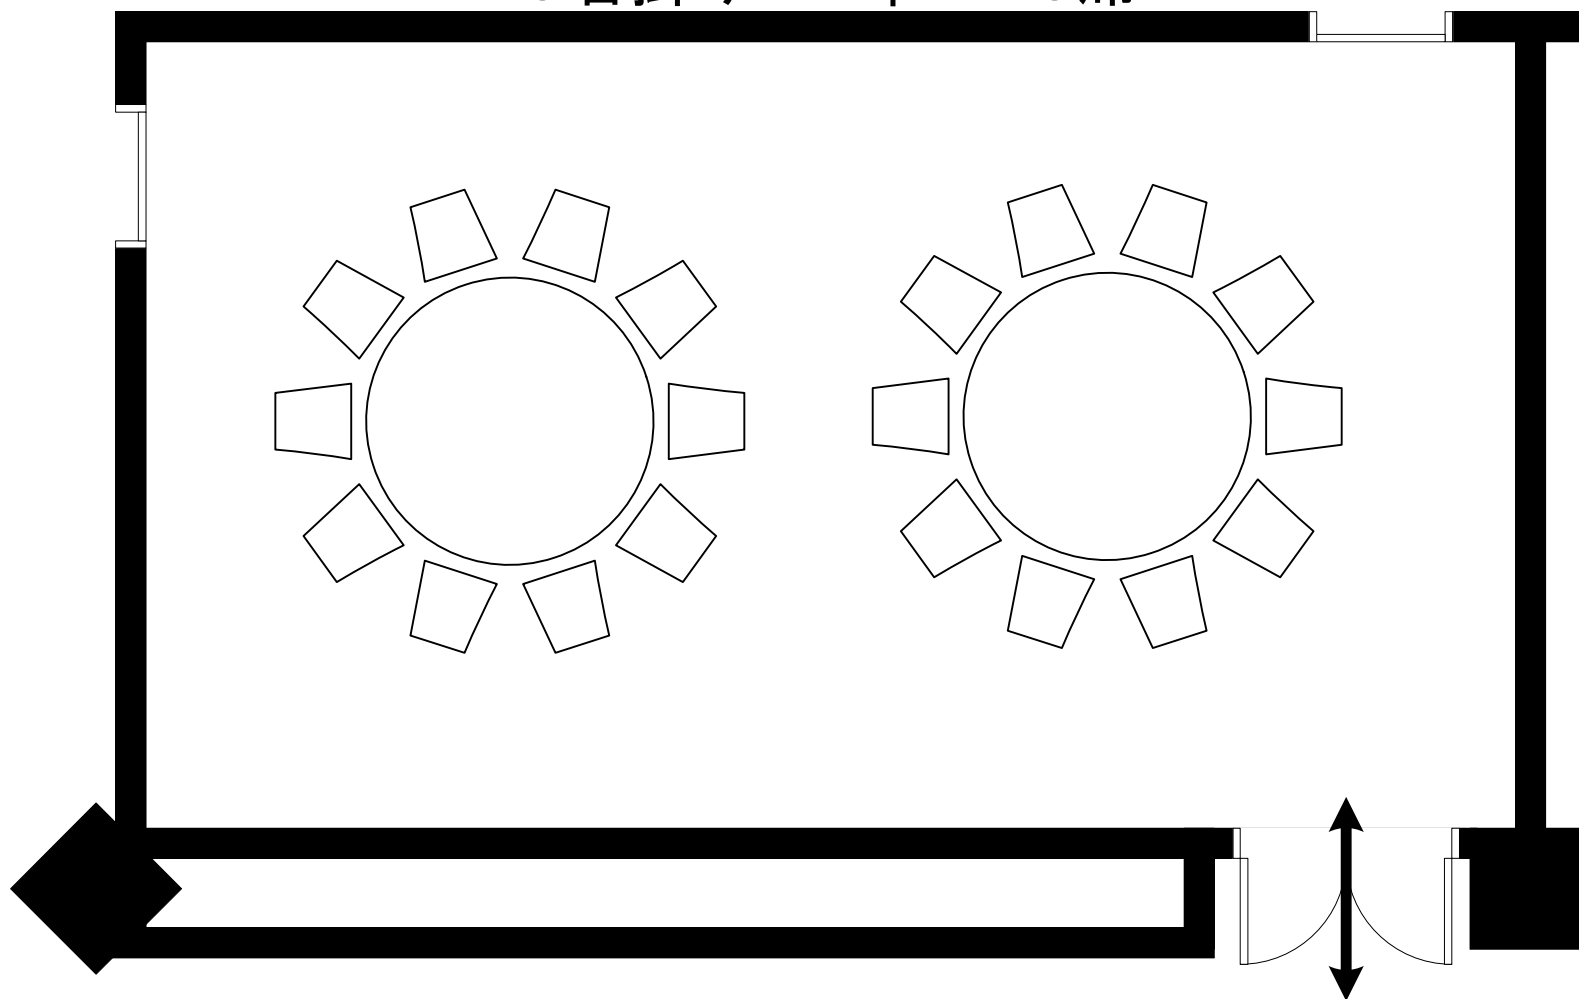

TOKYO BAY MAIHAMA

天井高 3.1m
縮尺 1/50

1F アカシア

GRAND NIKKO

TOKYO BAY MAIHAMA

天井高 3.1m
縮尺 1/50

1F アカシア

着席形式
10名掛け×2卓=20席

GRAND NIKKO

TOKYO BAY MAIHAMA

天井高 3.1m
縮尺 1/50