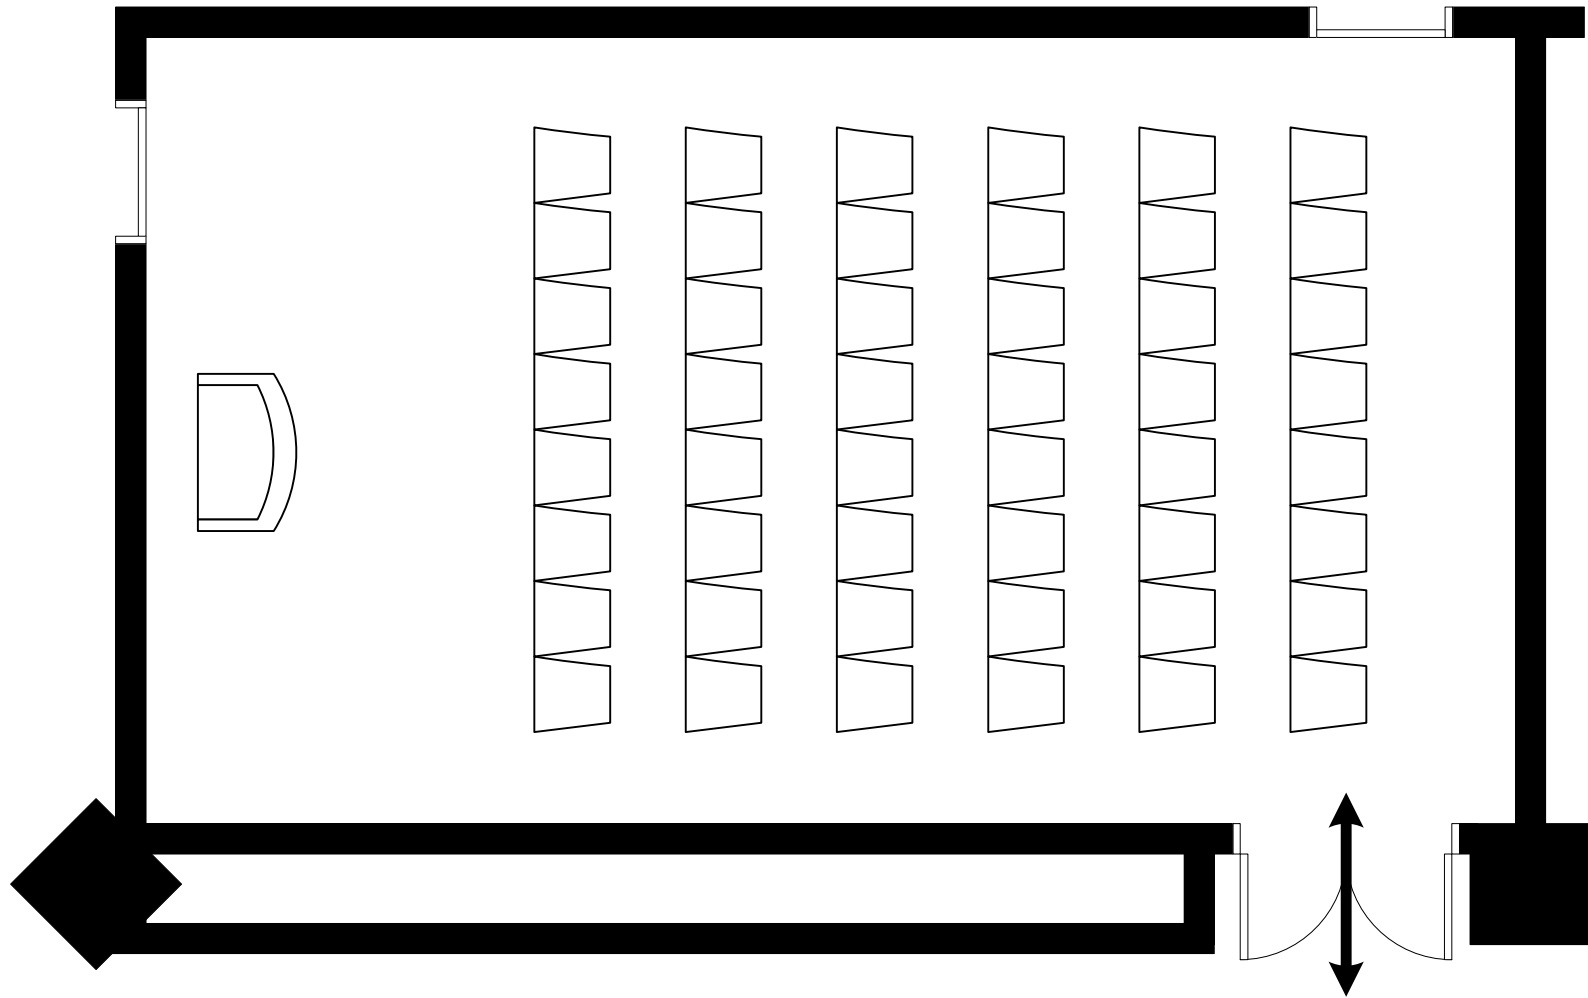

1F アカシア

シアター形式 48席

GRAND NIKKO

TOKYO BAY MAIHAMA

天井高 3.1m
縮尺 1/50

1F アカシア

スクール形式 30席

GRAND NIKKO

TOKYO BAY MAIHAMA

天井高 3.1m
縮尺 1/50

1F アカシア

GRAND NIKKO

TOKYO BAY MAIHAMA

天井高 3.1m
縮尺 1/50

1F アカシア

着席形式
10名掛け×2卓=20席

GRAND NIKKO

TOKYO BAY MAIHAMA

天井高 3.1m
縮尺 1/50