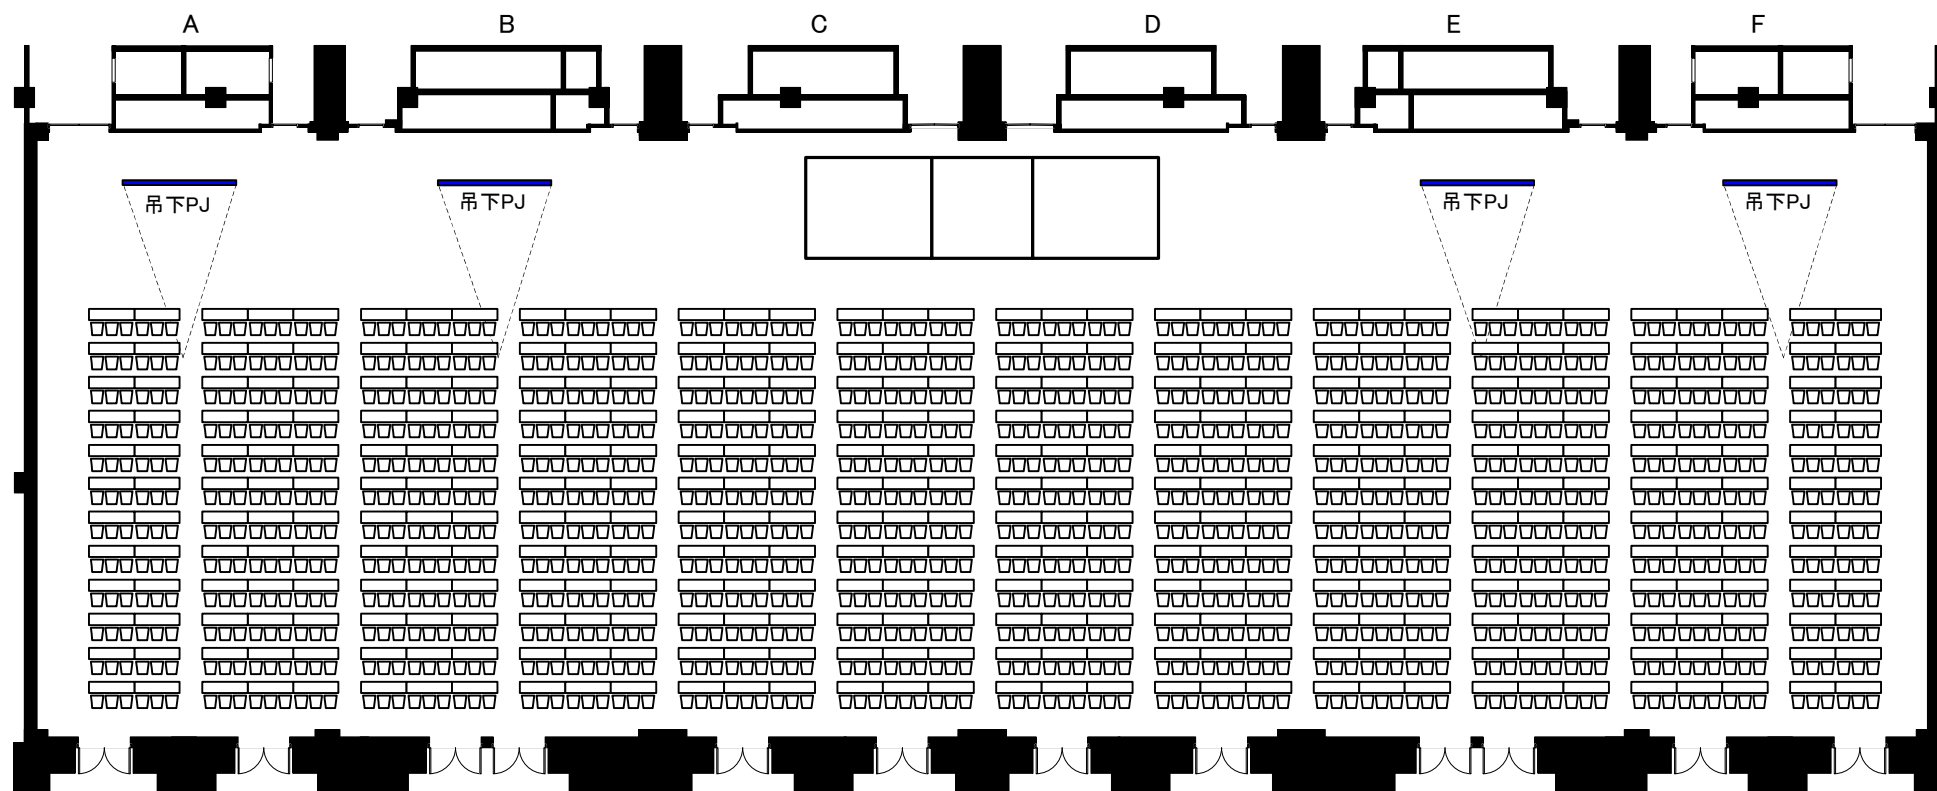

1階 大宴会場「グランドボールルーム」

スクール形式

1,224席

グランドニッコー東京ベイ 舞浜

天井高 6m
縮尺 1/300