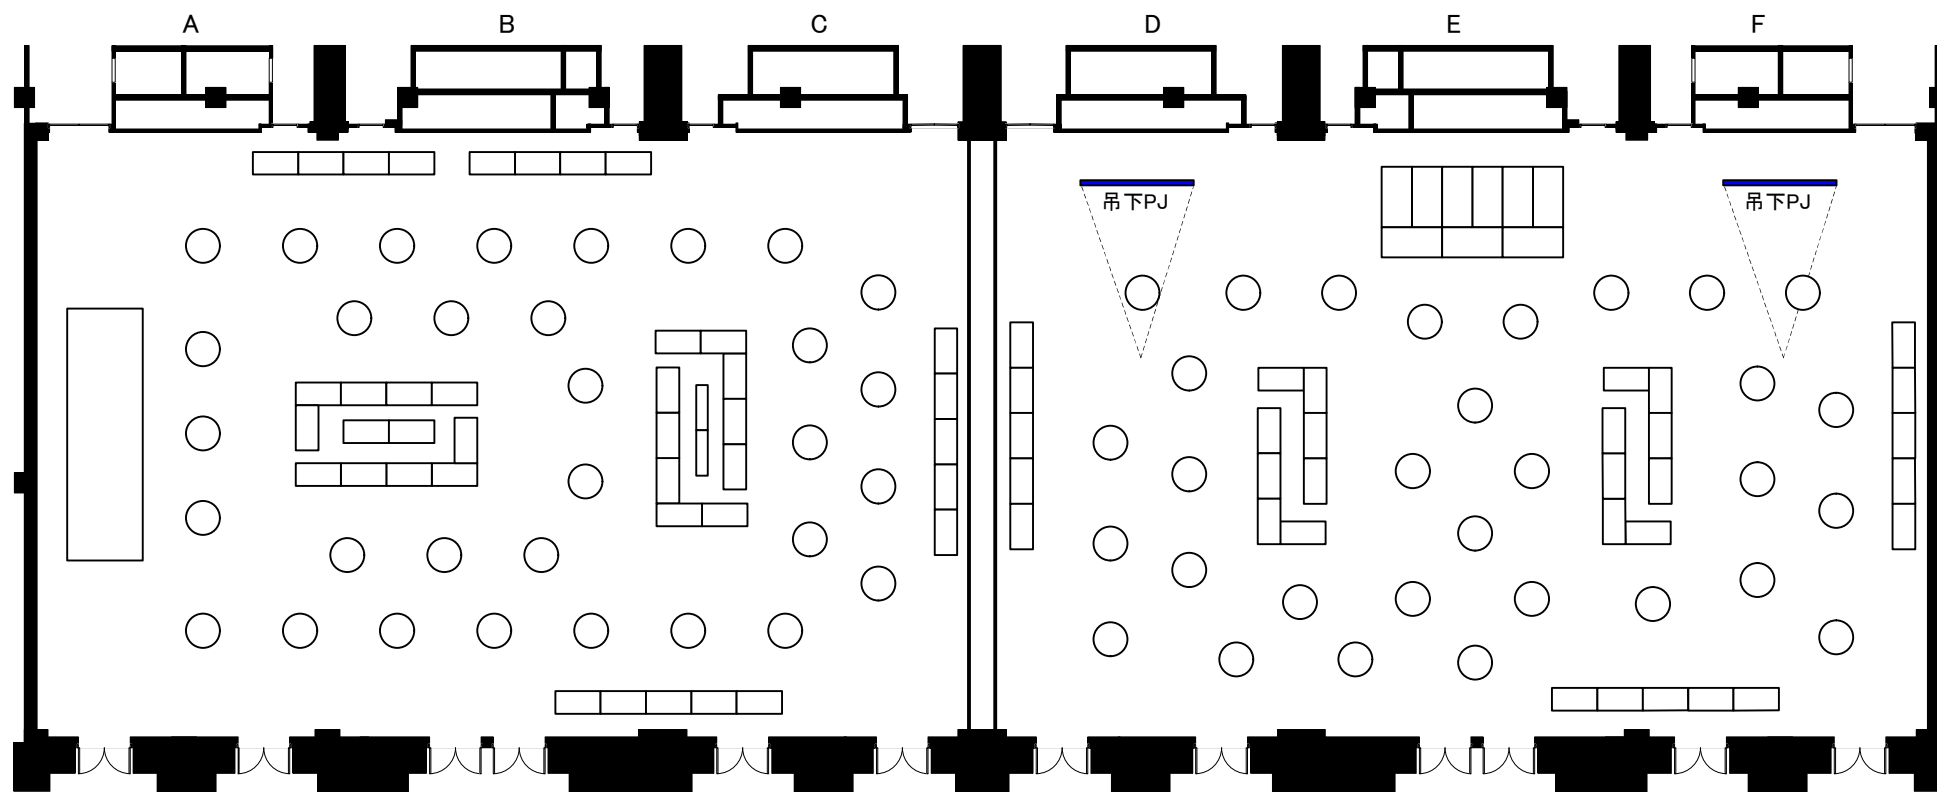

# 1階 大宴会場「グランドボールルーム」

シアター形式  
1,080席

シアター形式  
1,020席

# 1階 大宴会場「グランドボールルーム」

着席形式  
10名掛け×49卓＝490席

着席形式  
10名掛け×42卓＝420席

# 1階 大宴会場「グランドボールルーム」

立食形式

立食形式

# 1階 大宴会場「グランドボールルーム」

スクール形式  
660席

スクール形式  
576席

シアター形式  
612席

シアター形式  
680席

シアター形式  
612席

円卓形式  
270席

円卓形式  
270席