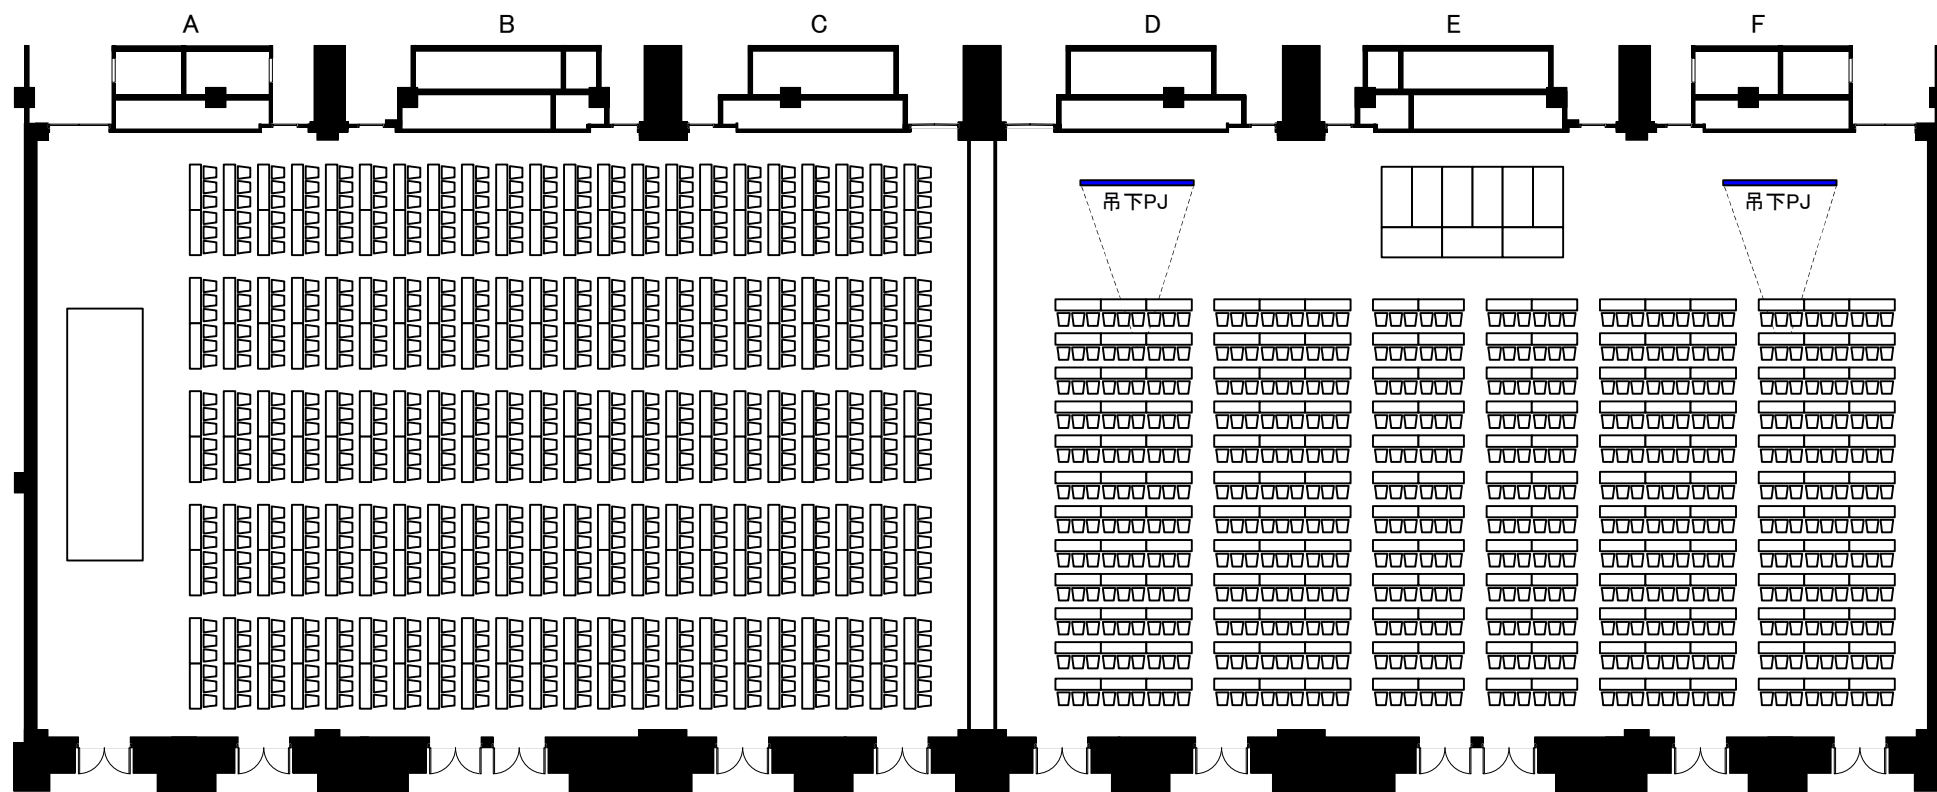

# 1階 大宴会場「グランドボールルーム」

シアター形式  
1,080席

シアター形式  
1,020席

# 1階 大宴会場「グランドボールルーム」

着席形式  
10名掛け×49卓＝490席

着席形式  
10名掛け×42卓＝420席

# 1階 大宴会場「グランドボールルーム」

立食形式

立食形式

# 1階 大宴会場「グランドボールルーム」

スクール形式  
660席

スクール形式  
576席

シアター形式  
612席

シアター形式  
680席

シアター形式  
612席

円卓形式  
270席

円卓形式  
270席