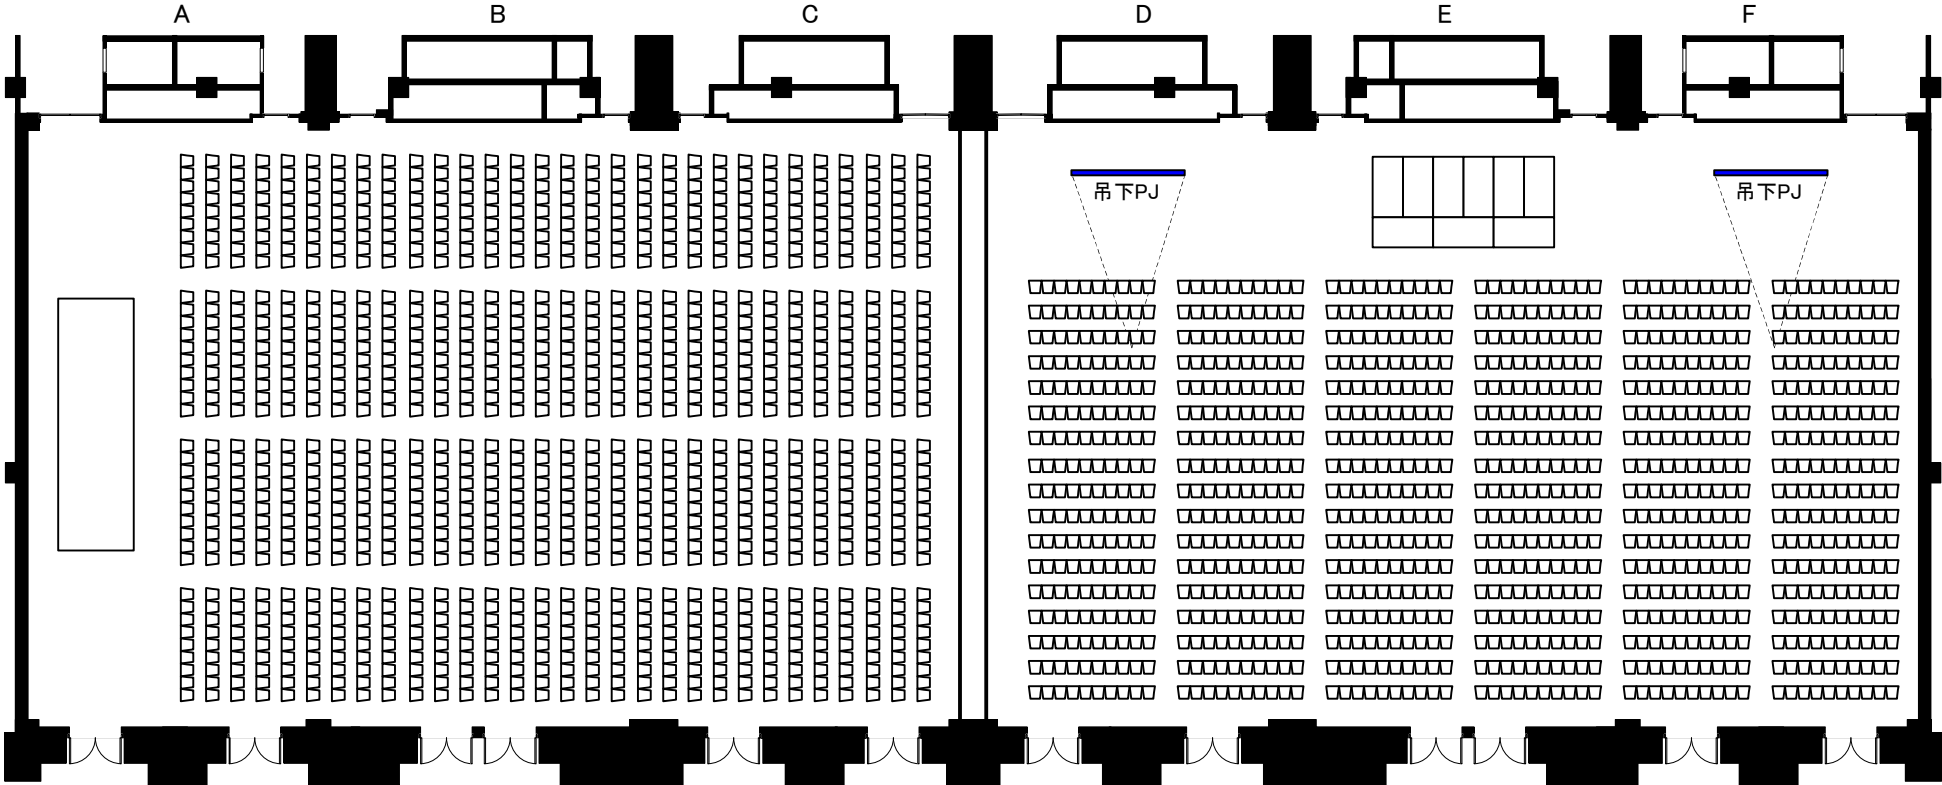

# 1階 大宴会場「グランドボールルーム」

立食形式

# 1階 大宴会場「グランドボールルーム」

スクール形式

1,224席

グランドニッコー東京ベイ 舞浜

天井高 6m  
縮尺 1/300

# 1階 大宴会場「グランドボールルーム」

シアター形式  
1,080席

シアター形式  
1,020席

# 1階 大宴会場「グランドボールルーム」

着席形式  
10名掛け×49卓＝490席

着席形式  
10名掛け×42卓＝420席