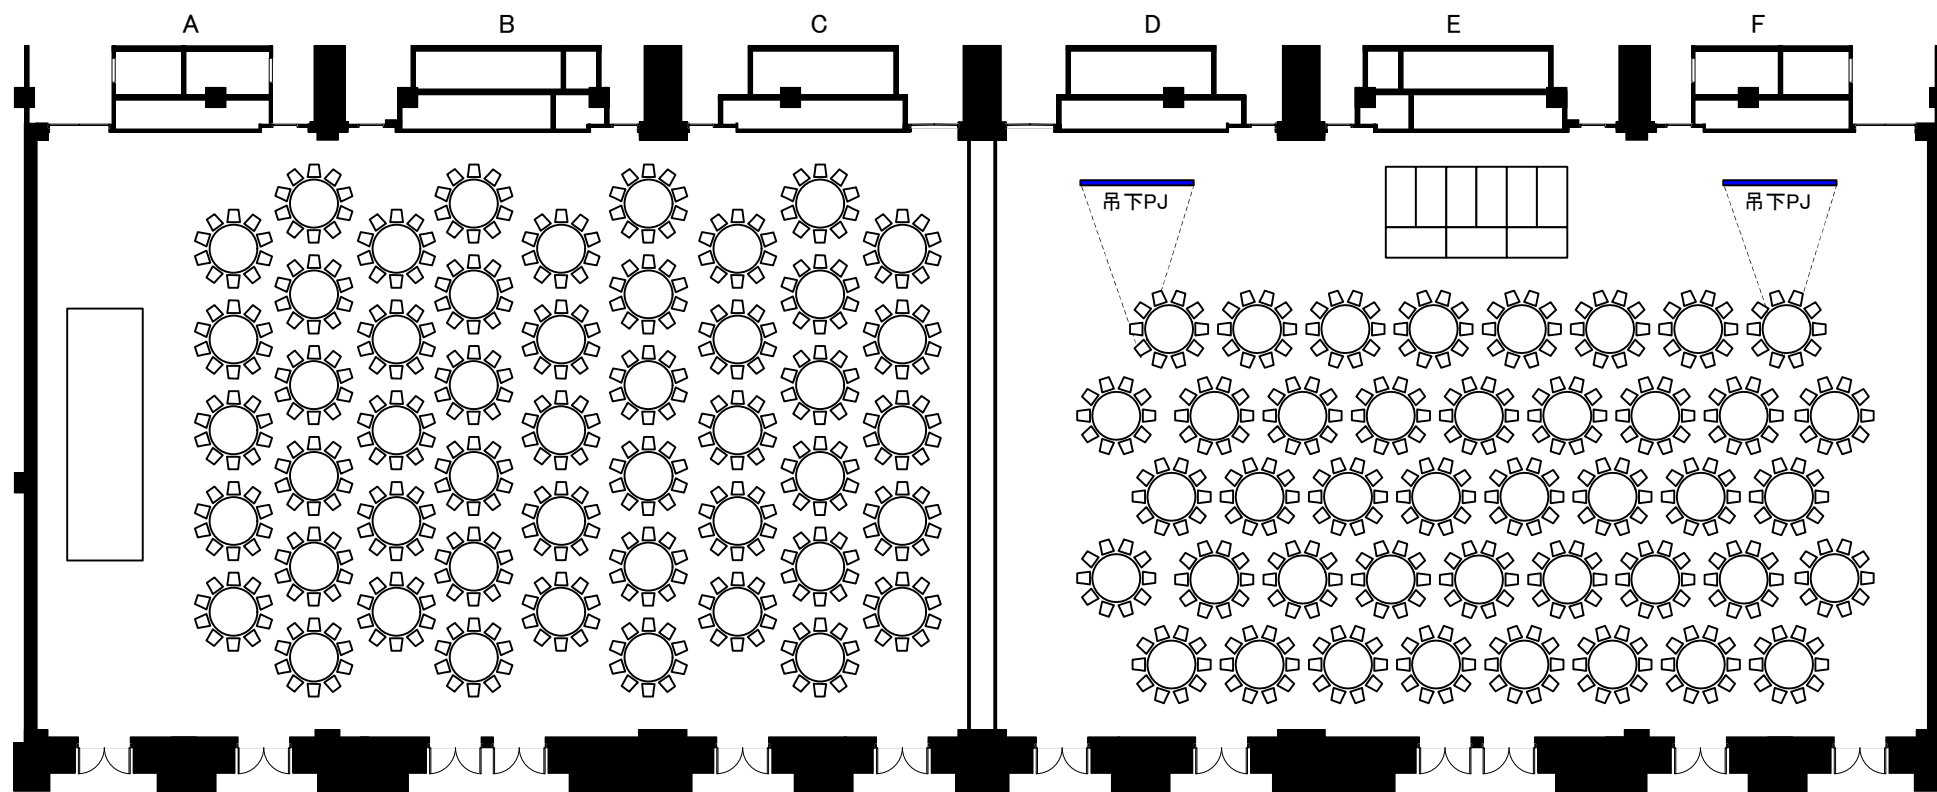

# 1階 大宴会場「グランドボールルーム」

着席形式

10名掛け×100卓＝1,000席

# 1階 大宴会場「グランドボールルーム」

スクール形式

1,224席

グランドニッコー東京ベイ 舞浜

天井高 6m  
縮尺 1/300

# 1階 大宴会場「グランドボールルーム」

シアター形式  
1,080席

シアター形式  
1,020席

# 1階 大宴会場「グランドボールルーム」

着席形式  
10名掛け×49卓＝490席

着席形式  
10名掛け×42卓＝420席