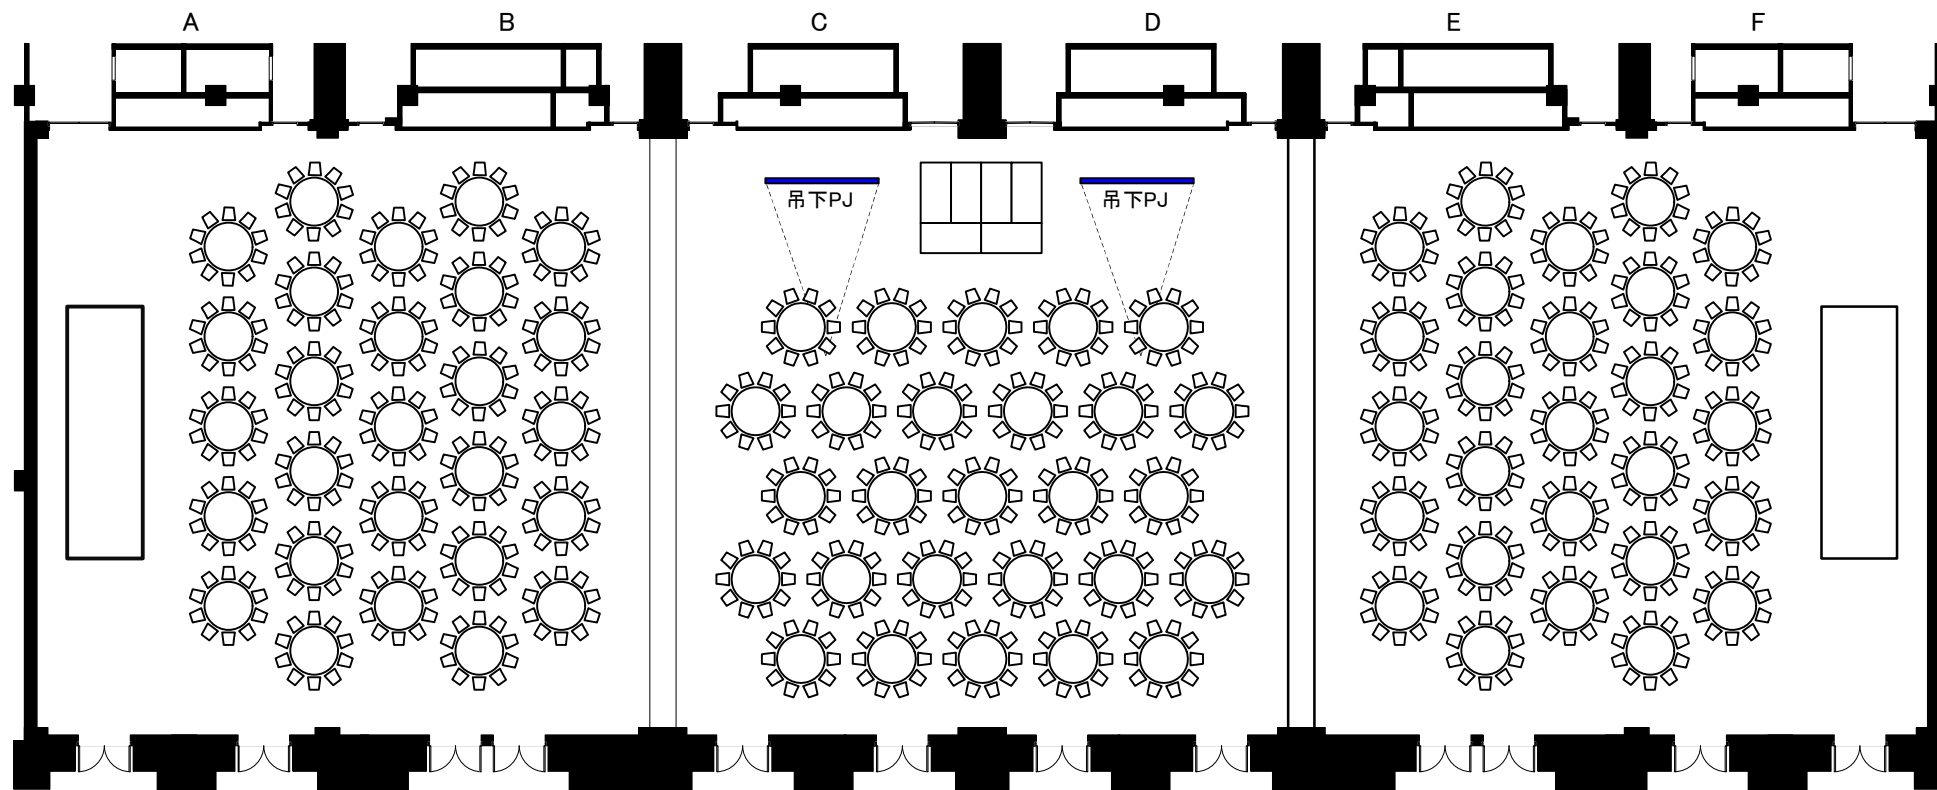

# 1階 大宴会場「グランドボールルーム」

立食形式

立食形式

# 1階 大宴会場「グランドボールルーム」

スクール形式  
660席

スクール形式  
576席

シアター形式  
612席

シアター形式  
680席

シアター形式  
612席

円卓形式  
270席

円卓形式  
270席

円卓形式  
270席

立食形式

立食形式

立食形式

スクール形式  
360席

スクール形式  
360席

スクール形式  
360席