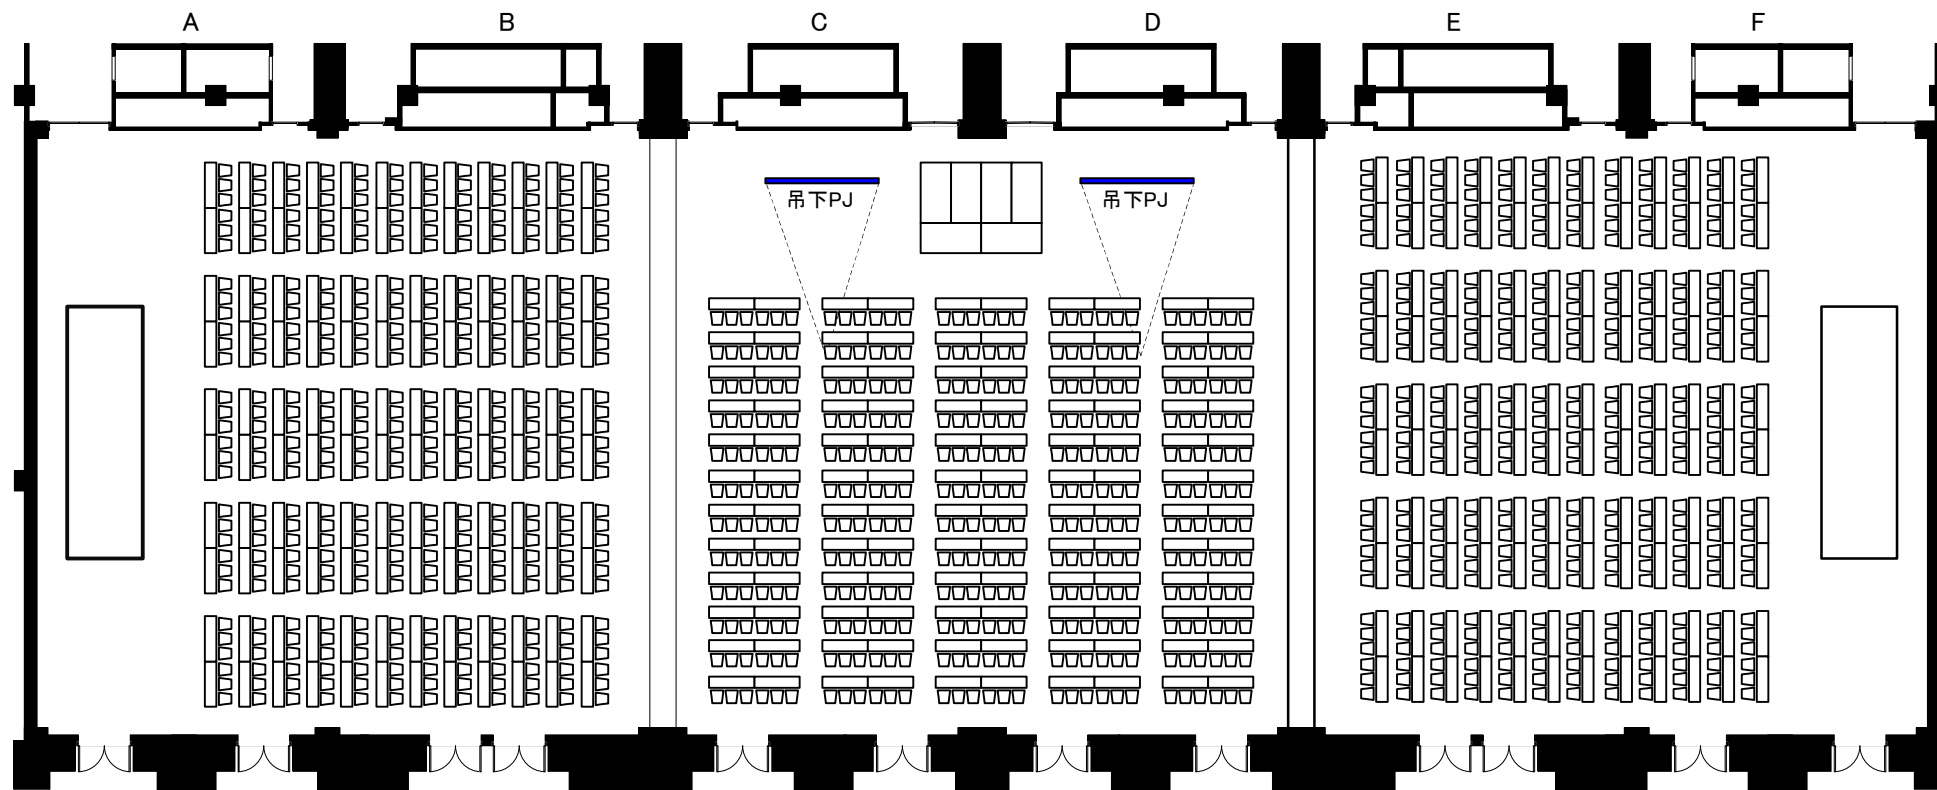

# 1階 大宴会場「グランドボールルーム」

着席形式

10名掛け×100卓＝1,000席

# 1階 大宴会場「グランドボールルーム」

シアター形式  
1,080席

シアター形式  
1,020席

# 1階 大宴会場「グランドボールルーム」

スクール形式  
660席

スクール形式  
576席

シアター形式  
612席

シアター形式  
680席

シアター形式  
612席

円卓形式  
270席

円卓形式  
270席

円卓形式  
270席

立食形式

立食形式

立食形式

スクール形式  
360席

スクール形式  
360席

スクール形式  
360席