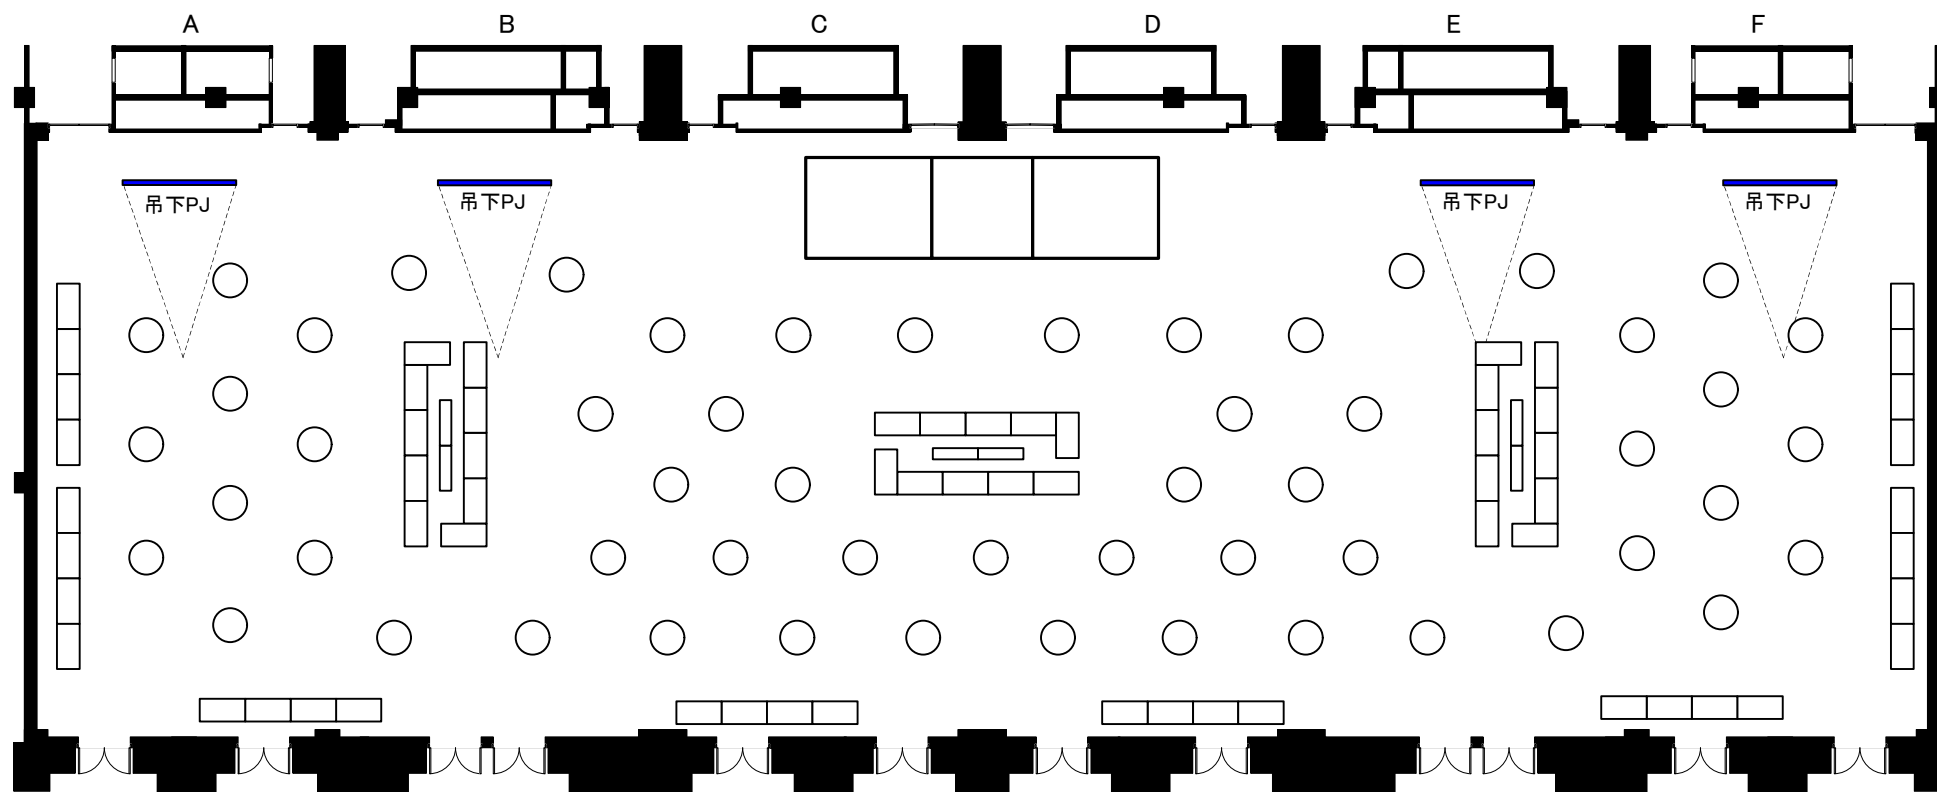

# 1階 大宴会場「グランドボールルーム」

シアター形式

1,920席

グランドニッコー東京ベイ 舞浜

天井高 6m  
縮尺 1/300

# 1階 大宴会場「グランドボールルーム」

着席形式

10名掛け×100卓＝1,000席

# 1階 大宴会場「グランドボールルーム」

立食形式

# 1階 大宴会場「グランドボールルーム」

着席形式  
10名掛け×49卓＝490席

着席形式  
10名掛け×42卓＝420席