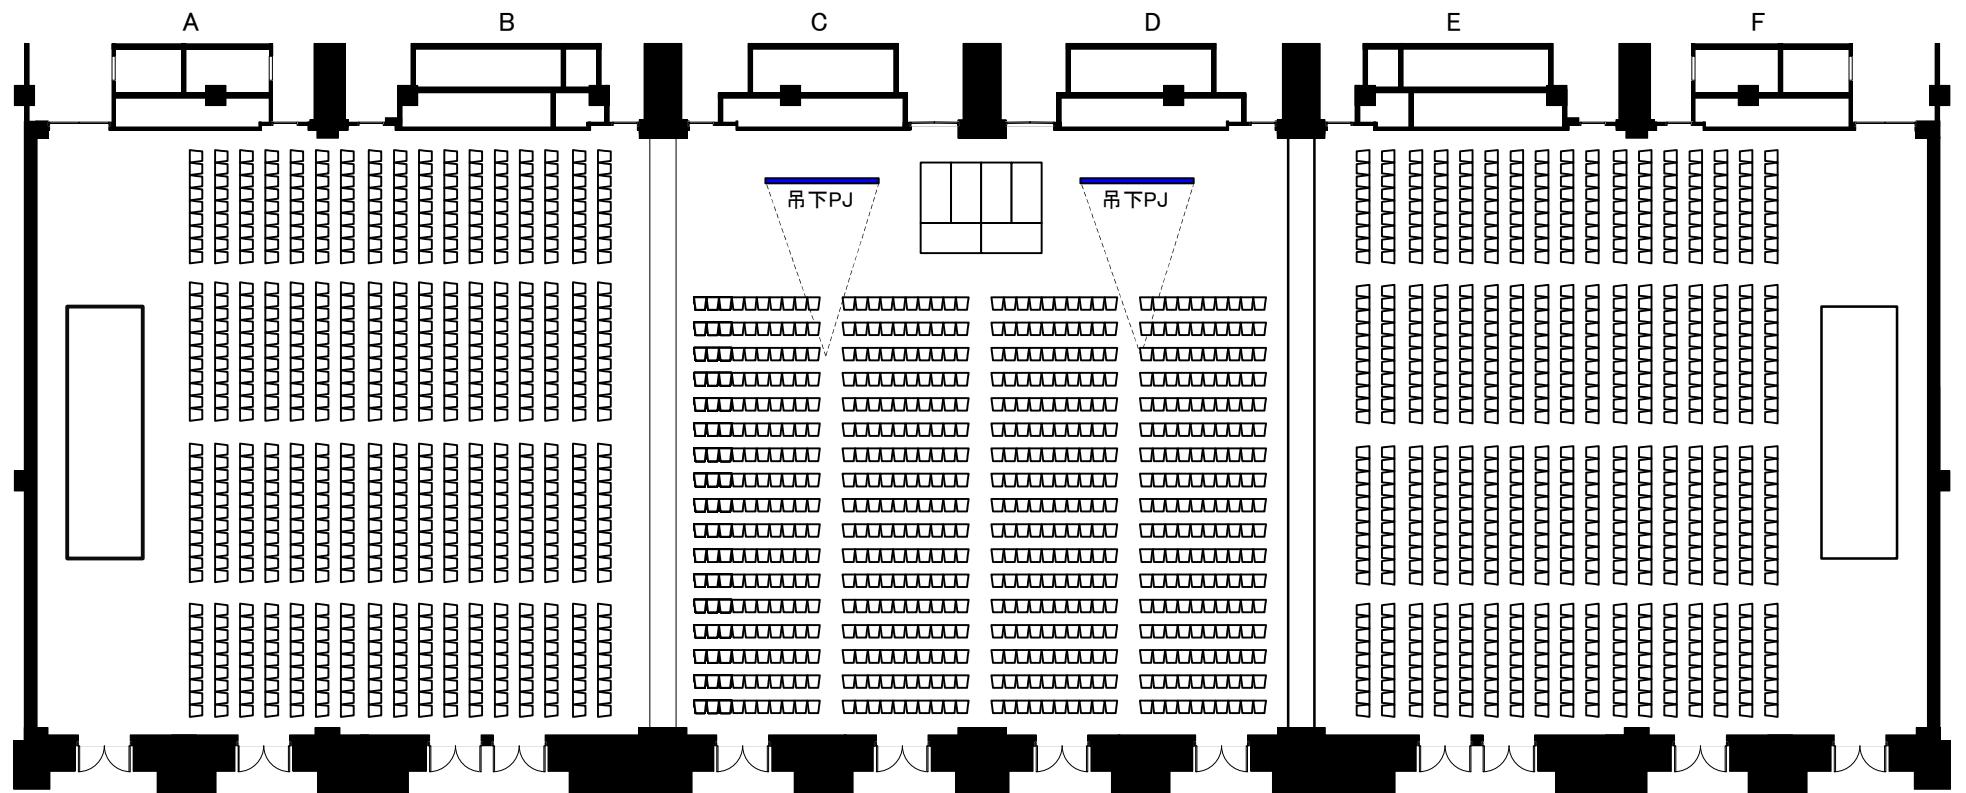

# 1階 大宴会場「グランドボールルーム」

シアター形式  
1,080席

シアター形式  
1,020席

# 1階 大宴会場「グランドボールルーム」

着席形式  
10名掛け×49卓＝490席

着席形式  
10名掛け×42卓＝420席

# 1階 大宴会場「グランドボールルーム」

立食形式

立食形式

# 1階 大宴会場「グランドボールルーム」

スクール形式  
660席

スクール形式  
576席

シアター形式  
612席

シアター形式  
680席

シアター形式  
612席

円卓形式  
270席

円卓形式  
270席