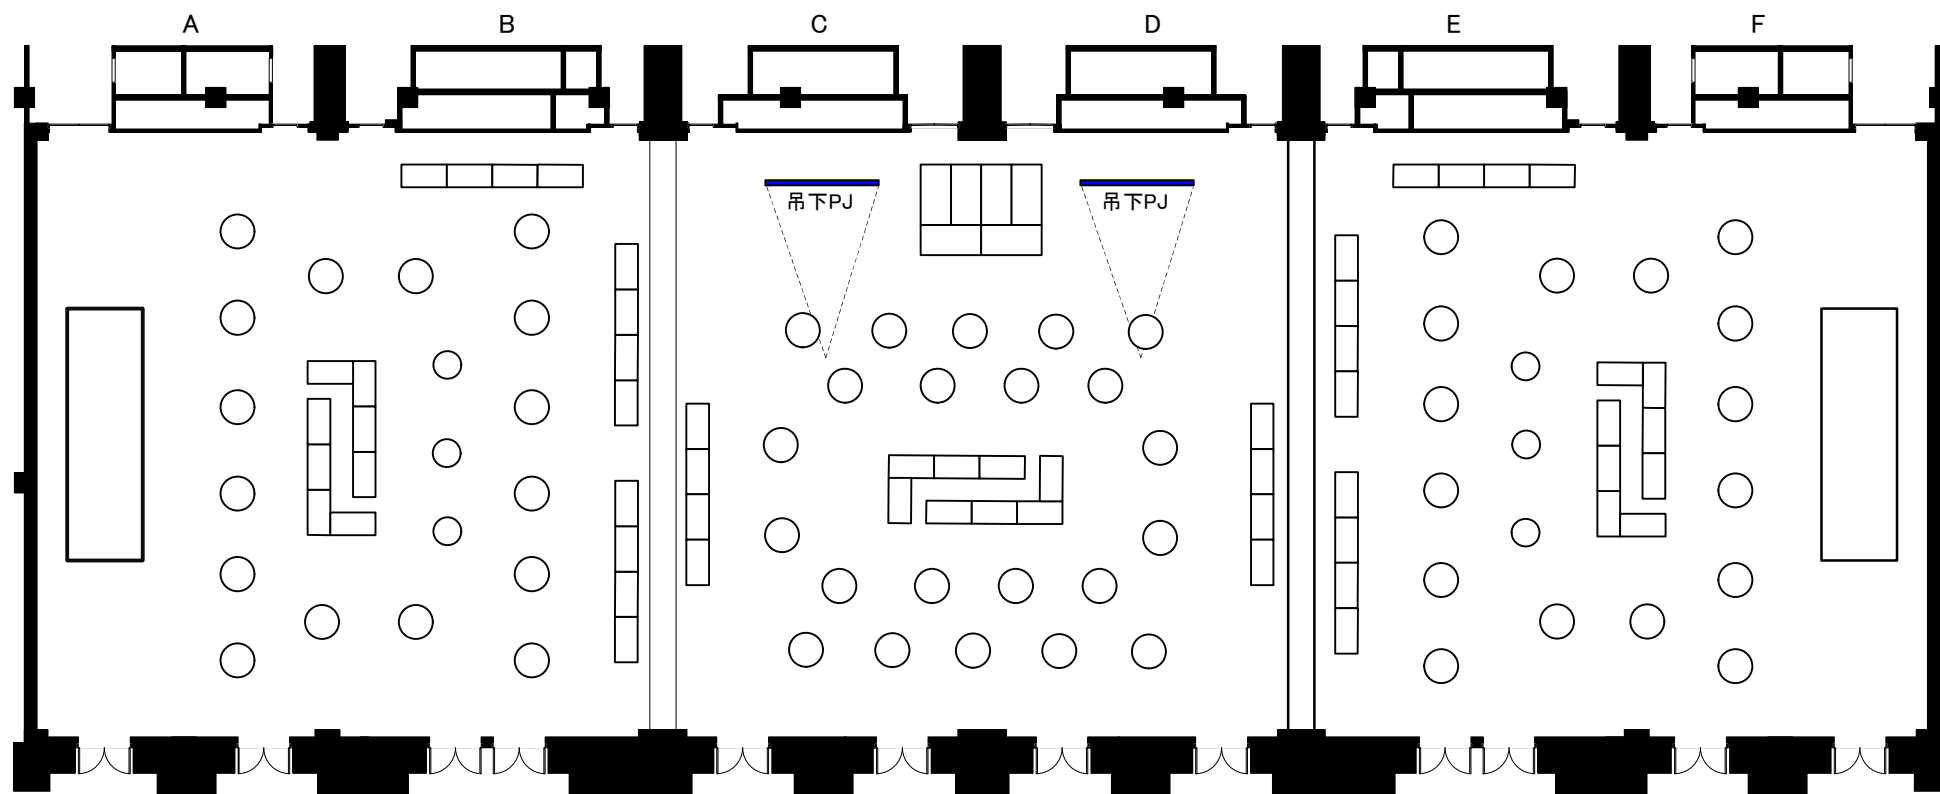

# 1階 大宴会場「グランドボールルーム」

着席形式  
10名掛け×49卓＝490席

着席形式  
10名掛け×42卓＝420席

# 1階 大宴会場「グランドボールルーム」

立食形式

立食形式

# 1階 大宴会場「グランドボールルーム」

スクール形式  
660席

スクール形式  
576席

シアター形式  
612席

シアター形式  
680席

シアター形式  
612席

円卓形式  
270席

円卓形式  
270席

円卓形式  
270席

立食形式

立食形式

立食形式

スクール形式  
360席

スクール形式  
360席

スクール形式  
360席