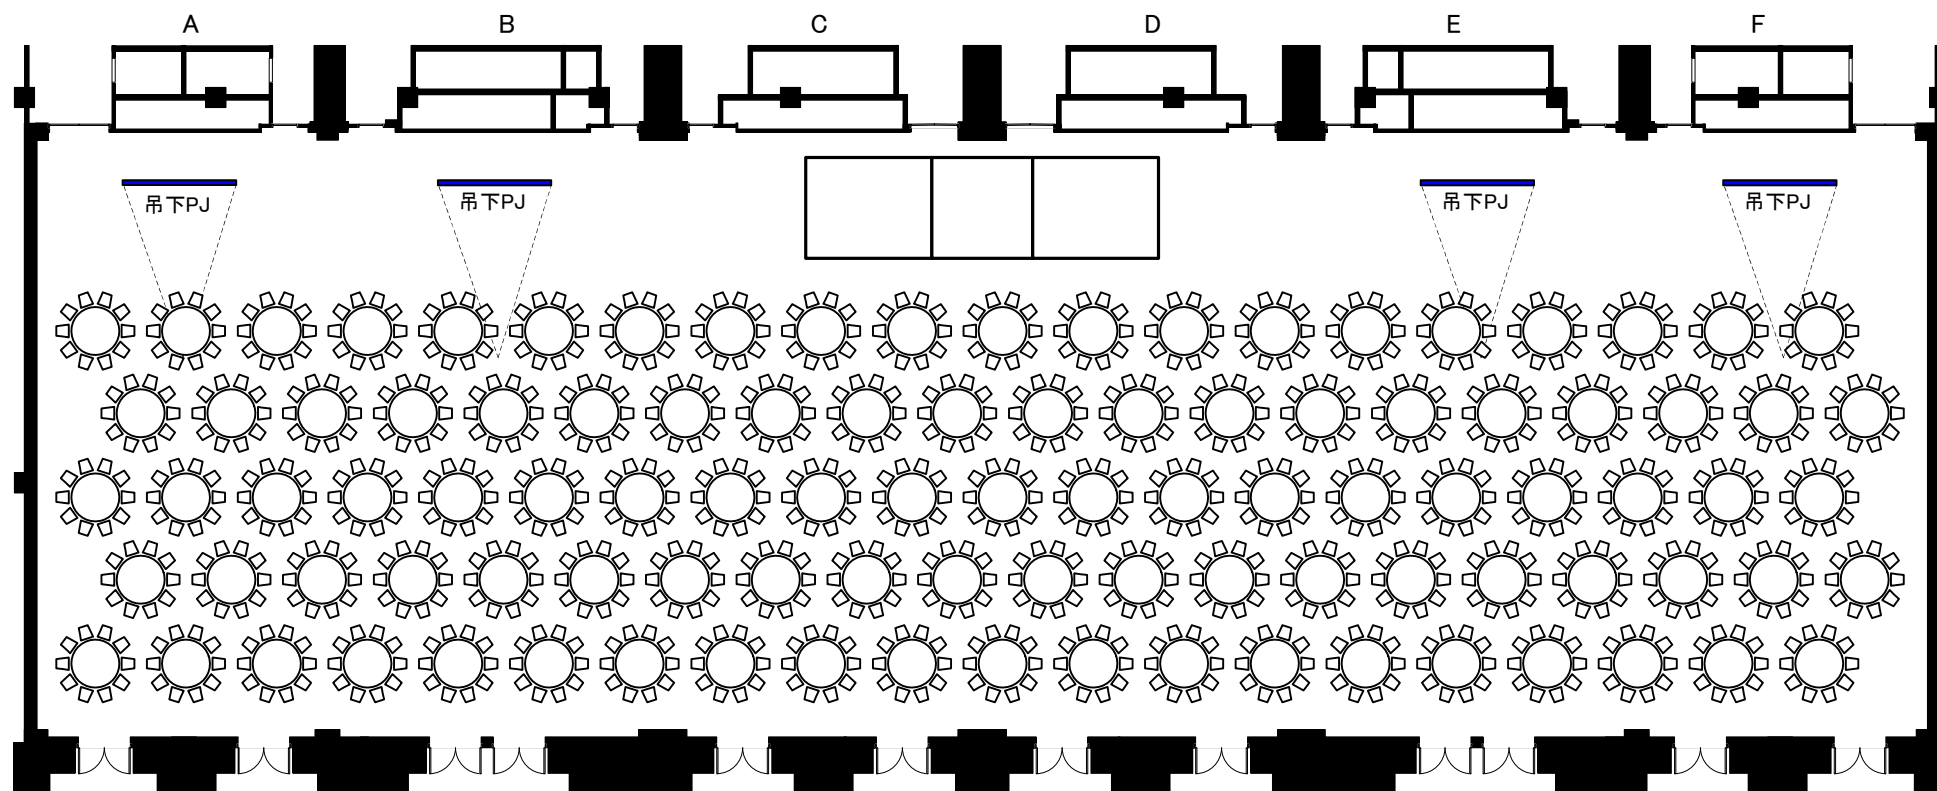

# 1階 大宴会場「グランドボールルーム」

シアター形式

1,920席

グランドニッコー東京ベイ 舞浜

天井高 6m  
縮尺 1/300

# 1階 大宴会場「グランドボールルーム」

着席形式

10名掛け×100卓＝1,000席

# 1階 大宴会場「グランドボールルーム」

立食形式

# 1階 大宴会場「グランドボールルーム」

シアター形式  
1,080席

シアター形式  
1,020席