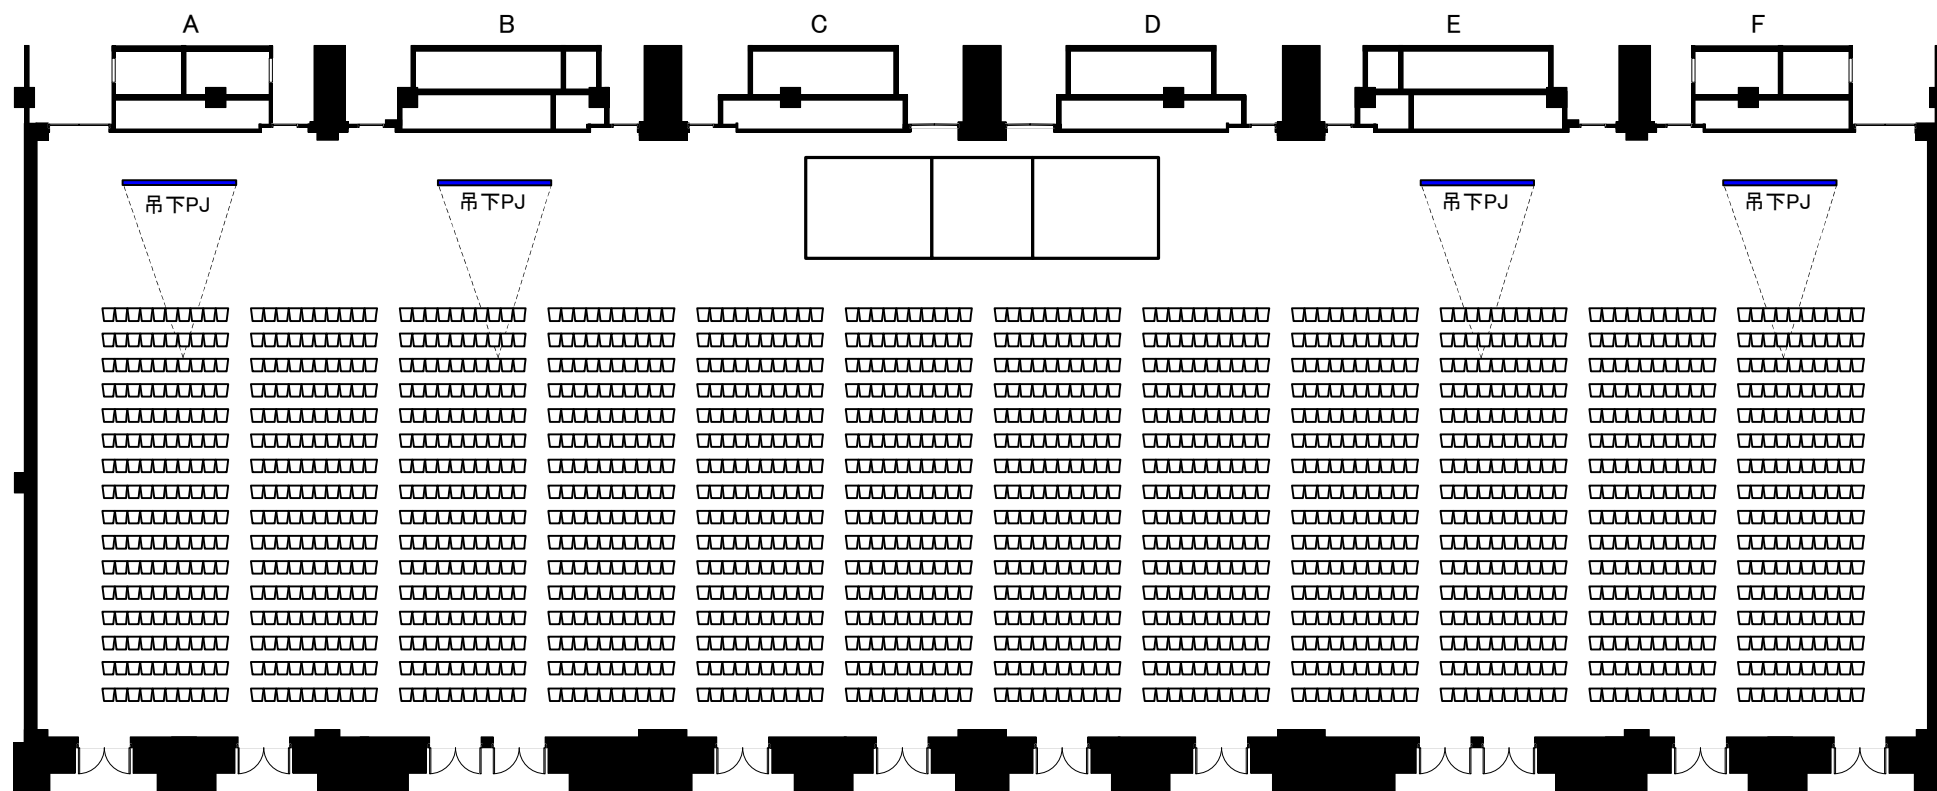

# 1階 大宴会場「グランドボールルーム」

シアター形式

1,920席

グランドニッコー東京ベイ 舞浜

天井高 6m  
縮尺 1/300

# 1階 大宴会場「グランドボールルーム」

着席形式

10名掛け×100卓＝1,000席

# 1階 大宴会場「グランドボールルーム」

シアター形式  
1,080席

シアター形式  
1,020席

# 1階 大宴会場「グランドボールルーム」

着席形式  
10名掛け×49卓＝490席

着席形式  
10名掛け×42卓＝420席