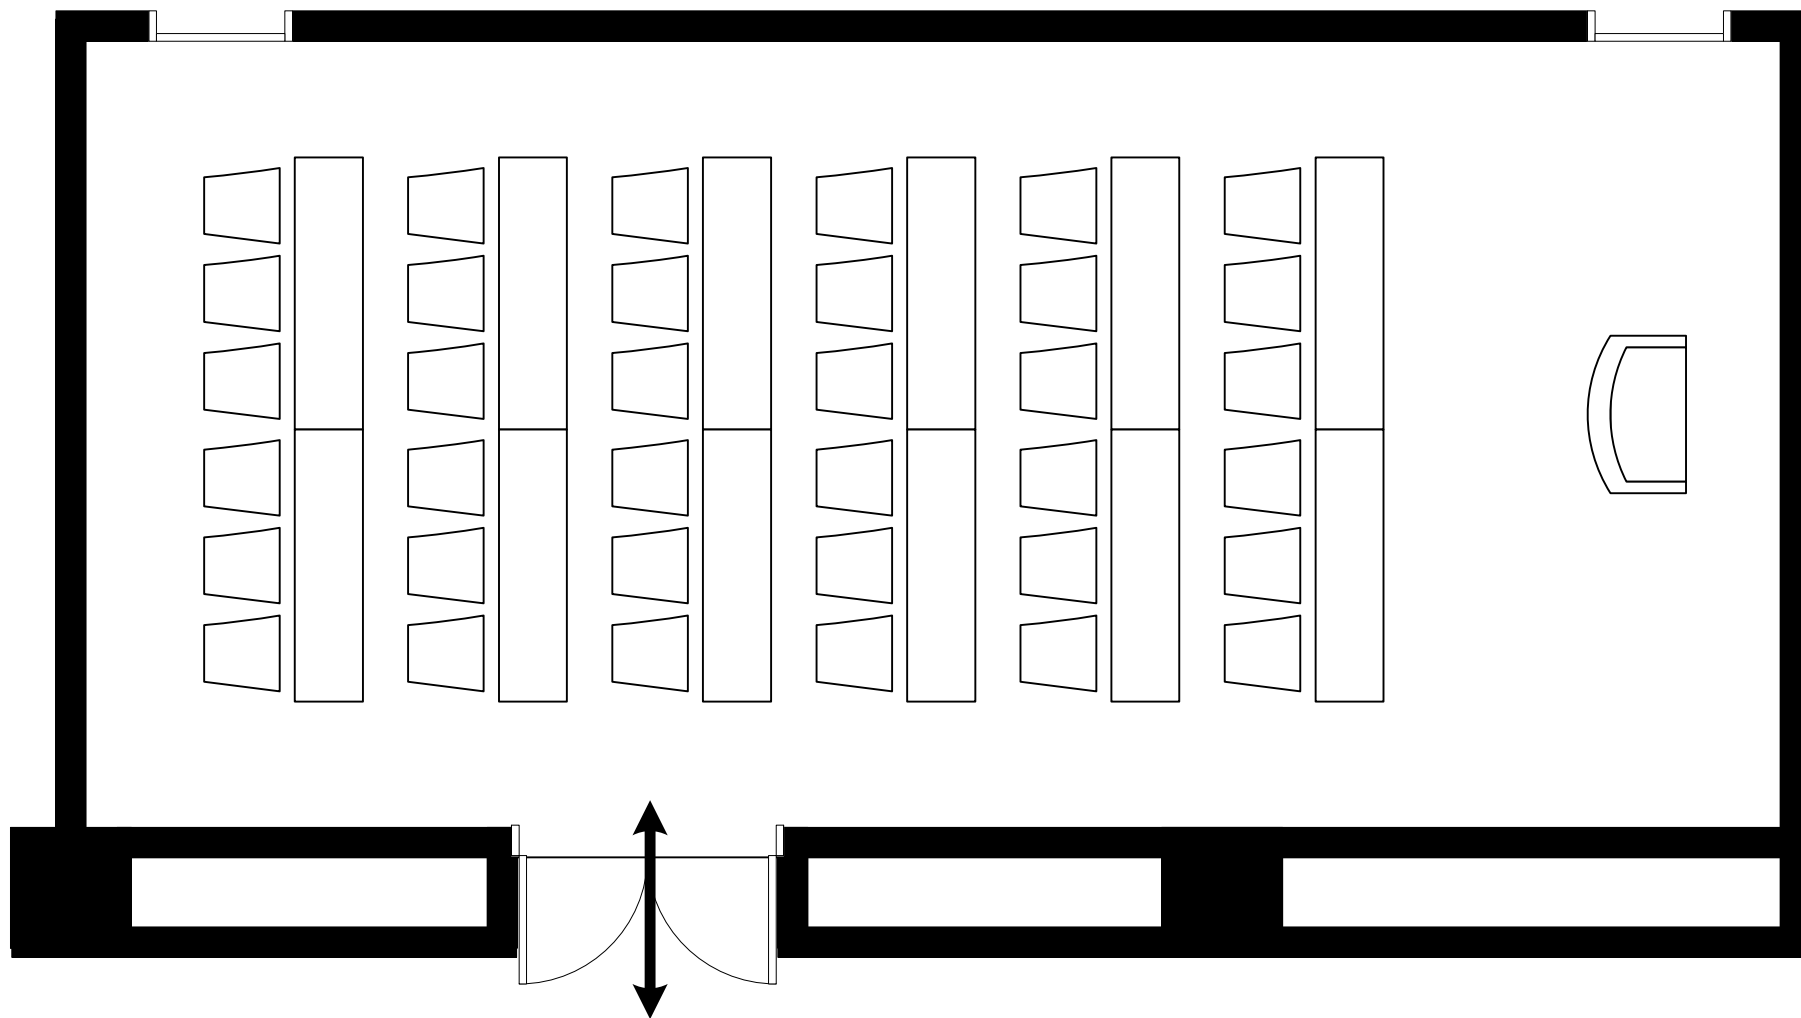

1F オリビエ

シアター形式 64席

GRAND NIKKO

TOKYO BAY MAIHAMA

天井高 3.1m
縮尺 1/50

1F オリビエ

スクール形式 36席

GRAND NIKKO

TOKYO BAY MAIHAMA

天井高 3.1m
縮尺 1/50

1F オリビエ

囲み形式 24席

GRAND NIKKO

TOKYO BAY MAIHAMA

天井高 3.1m
縮尺 1/50

1F オリビエ

着席形式
10名掛け×3卓＝30席

GRAND NIKKO

TOKYO BAY MAIHAMA

天井高 3.1m
縮尺 1/50