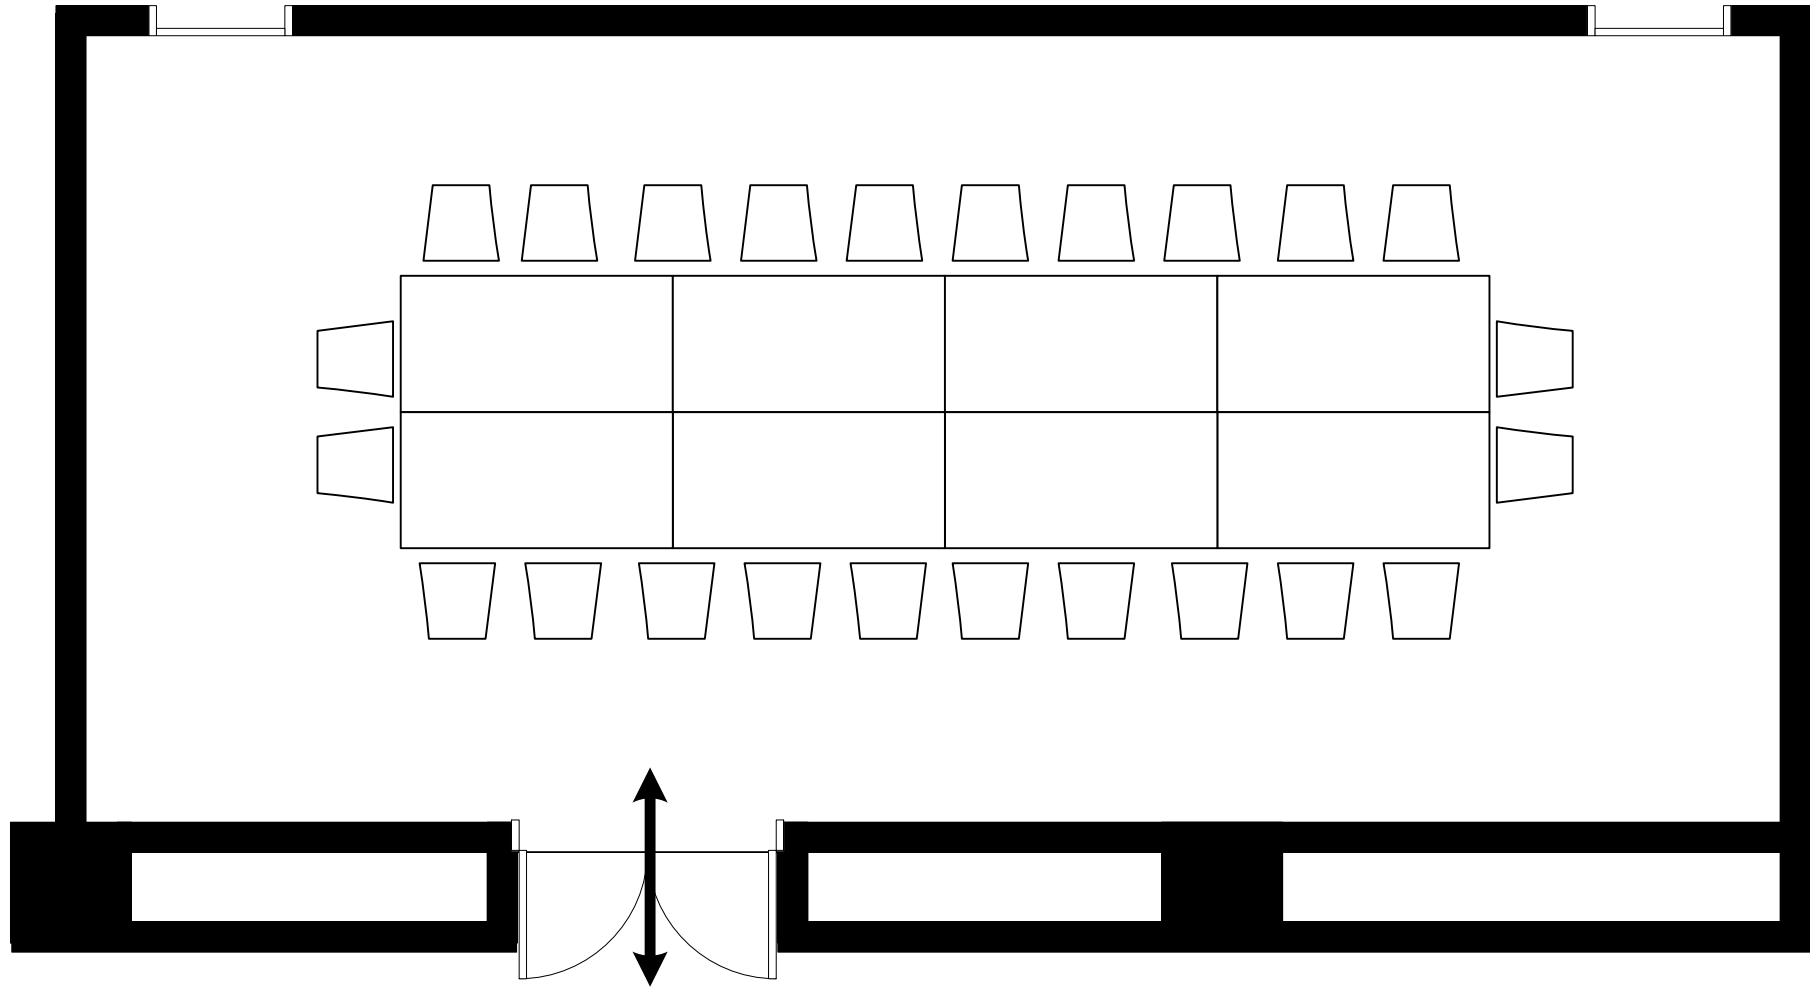

1F オリビエ

シアター形式 64席

GRAND NIKKO

TOKYO BAY MAIHAMA

天井高 3.1m
縮尺 1/50

1F オリビエ

スクール形式 36席

GRAND NIKKO

TOKYO BAY MAIHAMA

天井高 3.1m
縮尺 1/50

1F オリビエ

囲み形式 24席

GRAND NIKKO

TOKYO BAY MAIHAMA

天井高 3.1m
縮尺 1/50

1F オリビエ

着席形式
10名掛け×3卓＝30席

GRAND NIKKO

TOKYO BAY MAIHAMA

天井高 3.1m
縮尺 1/50