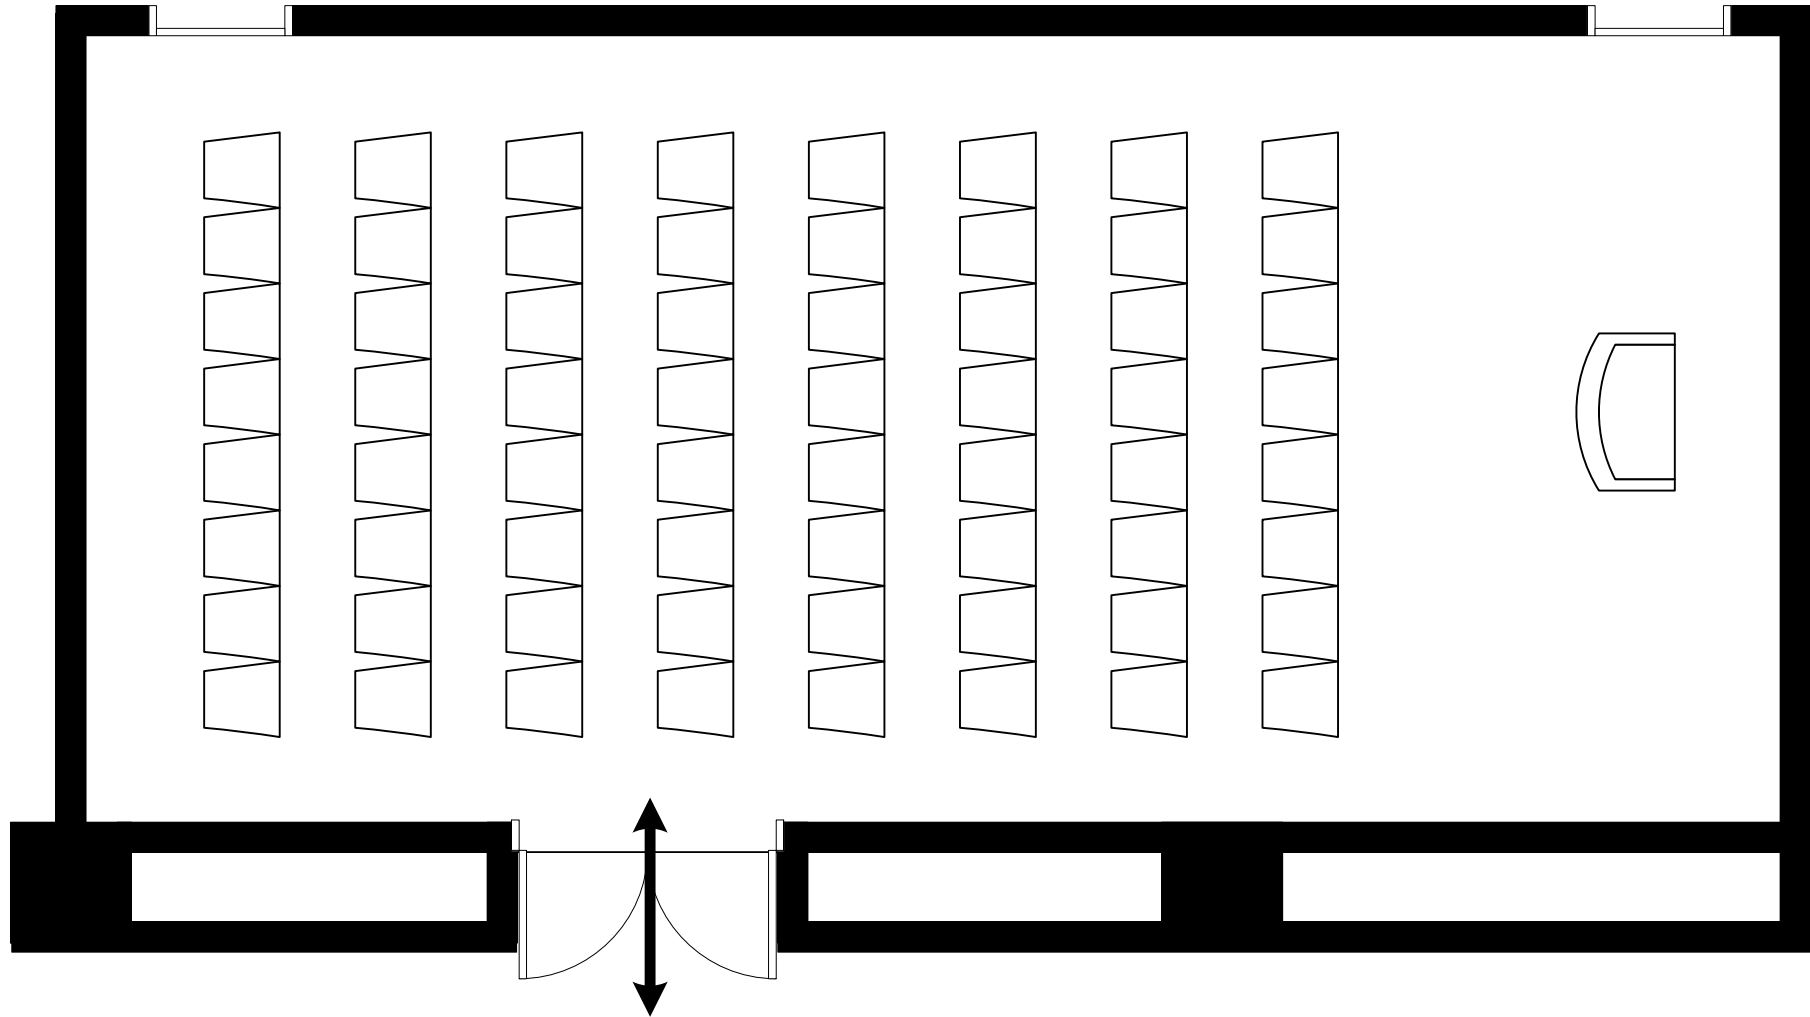

1F オリビエ

シアター形式 64席

GRAND NIKKO

TOKYO BAY MAIHAMA

天井高 3.1m
縮尺 1/50

1F オリビエ

スクール形式 36席

GRAND NIKKO

TOKYO BAY MAIHAMA

天井高 3.1m
縮尺 1/50

1F オリビエ

囲み形式 24席

GRAND NIKKO

TOKYO BAY MAIHAMA

天井高 3.1m
縮尺 1/50

1F オリビエ

着席形式
10名掛け×3卓＝30席

GRAND NIKKO

TOKYO BAY MAIHAMA

天井高 3.1m
縮尺 1/50