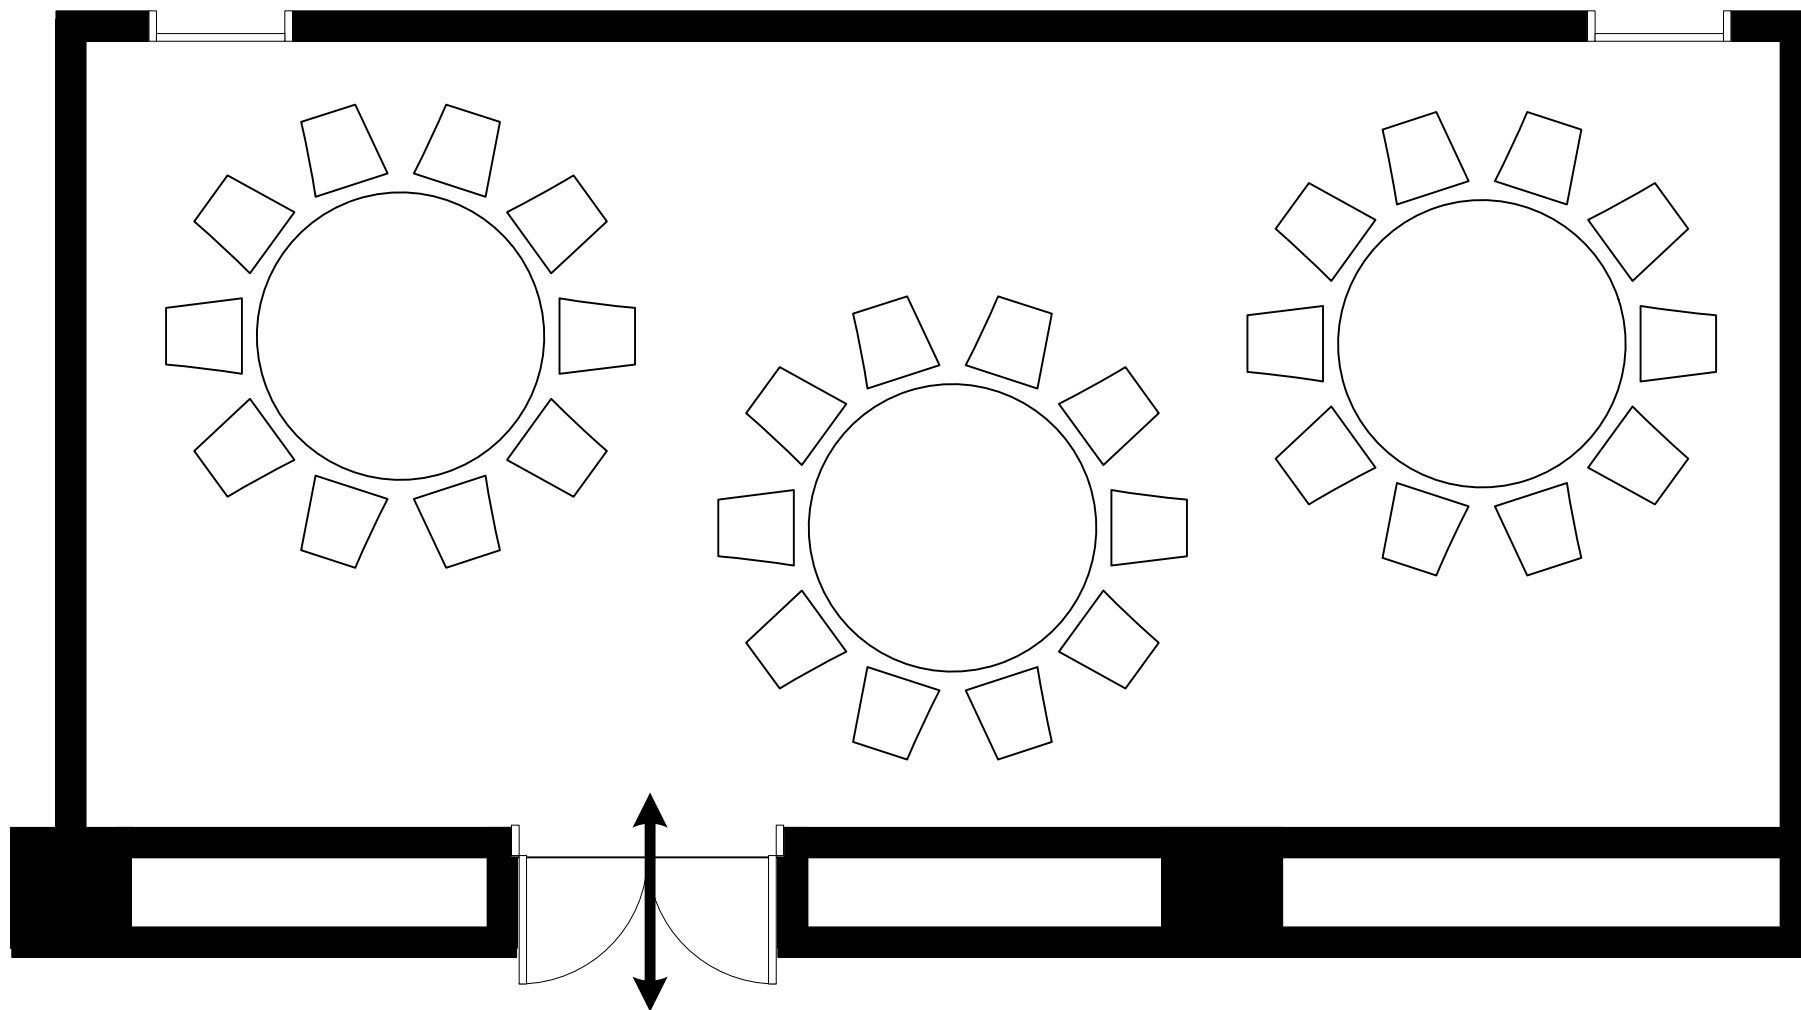

TOKYO BAY MAIHAMA

天井高 3.1m
縮尺 1/50

1F オリビエ

囲み形式 24席

GRAND NIKKO

TOKYO BAY MAIHAMA

天井高 3.1m
縮尺 1/50

1F オリビエ

着席形式
10名掛け×3卓＝30席

GRAND NIKKO

TOKYO BAY MAIHAMA

天井高 3.1m
縮尺 1/50