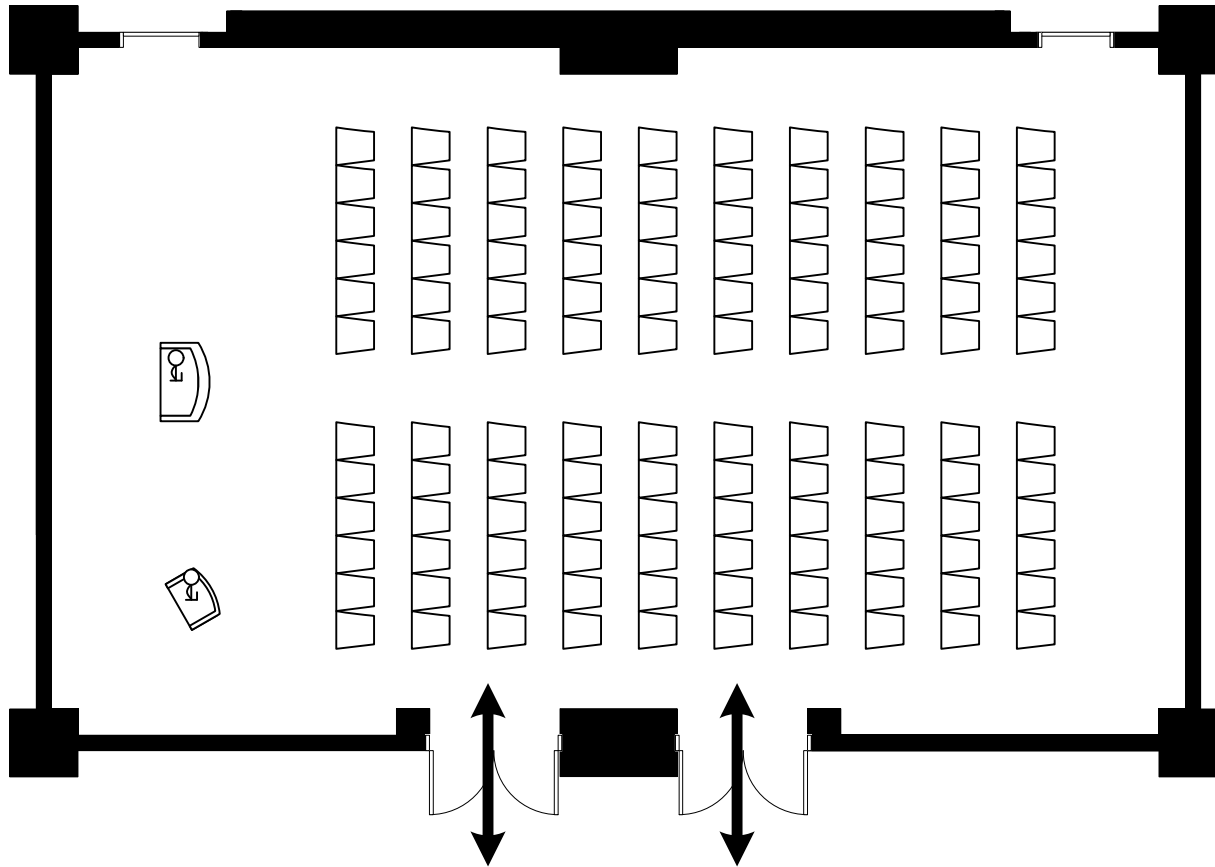

# シアター形式 120席

GRAND NIKKO  
TOKYO BAY MAIHAMA

天井高 2.8m  
縮尺 1/100

# スクール形式 63席

GRAND NIKKO

TOKYO BAY MAIHAMA

天井高 2.8m  
縮尺 1/100

着席形式  
10名掛け×7卓＝70席

GRAND NIKKO  
TOKYO BAY MAIHAMA

天井高 2.8m  
縮尺 1/100

着席buffet形式  
10名掛け×5卓＝50席

GRAND NIKKO  
TOKYO BAY MAIHAMA

天井高 2.8m  
縮尺 1/100