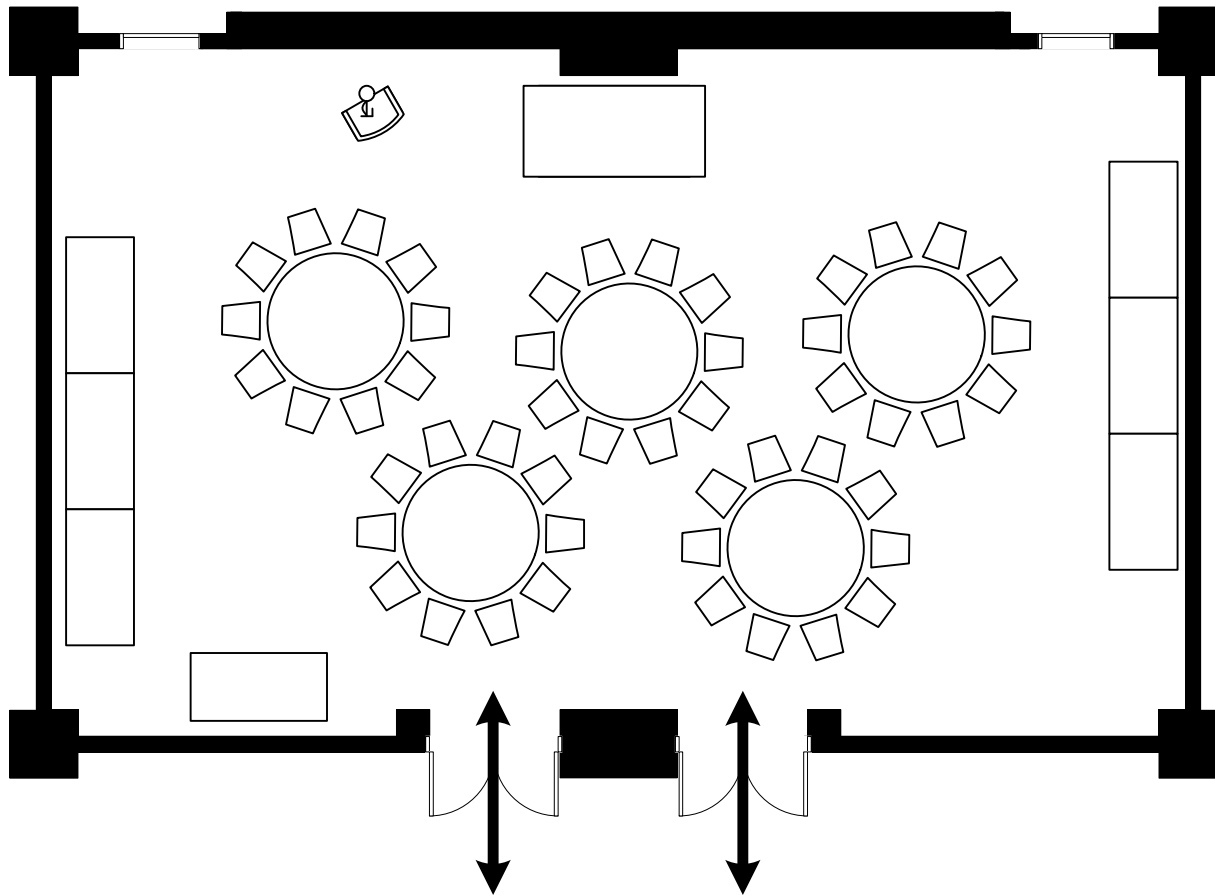

# シアター形式 120席

GRAND NIKKO  
TOKYO BAY MAIHAMA

天井高 2.8m  
縮尺 1/100

# スクール形式 63席

GRAND NIKKO

TOKYO BAY MAIHAMA

天井高 2.8m  
縮尺 1/100

着席形式  
10名掛け×7卓＝70席

GRAND NIKKO  
TOKYO BAY MAIHAMA

天井高 2.8m  
縮尺 1/100

着席buffet形式  
10名掛け×5卓＝50席

GRAND NIKKO  
TOKYO BAY MAIHAMA

天井高 2.8m  
縮尺 1/100