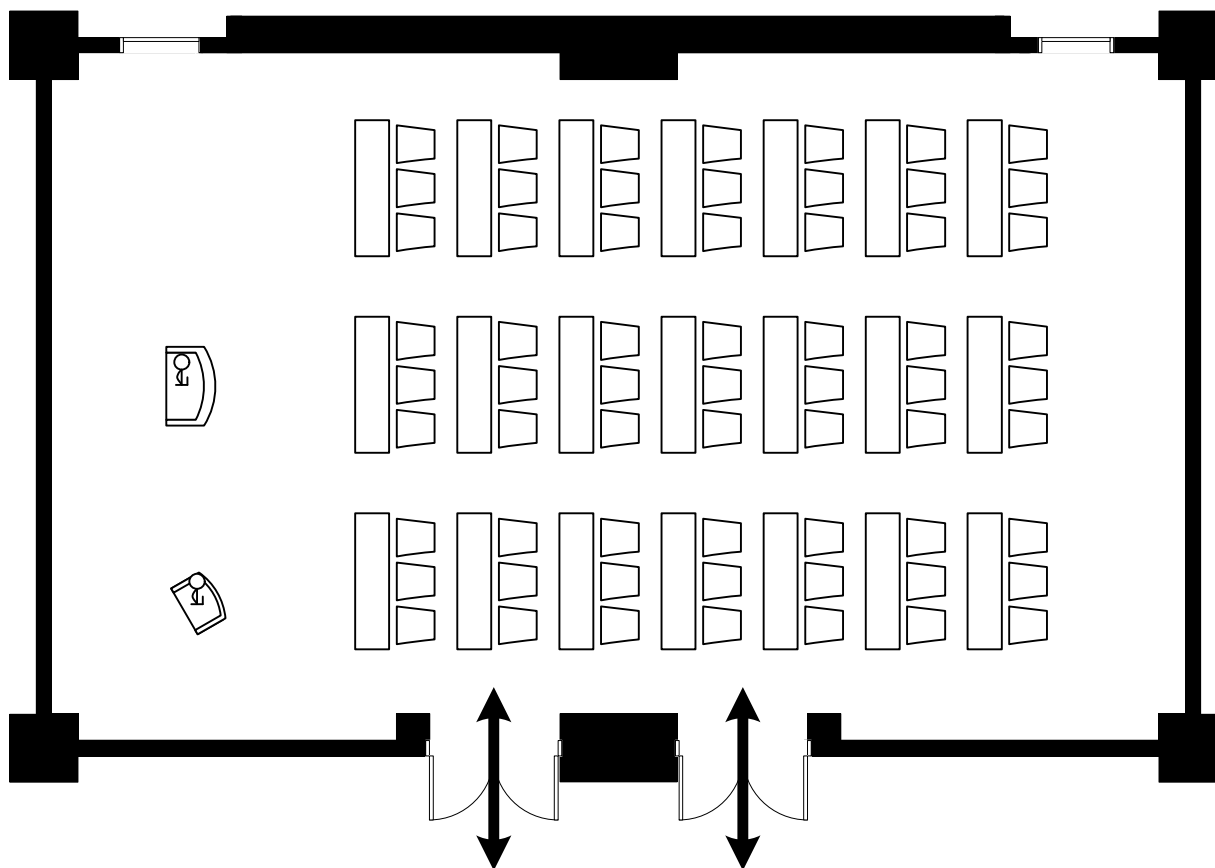

# シアター形式 120席

GRAND NIKKO  
TOKYO BAY MAIHAMA

天井高 2.8m  
縮尺 1/100

# スクール形式 63席

GRAND NIKKO

TOKYO BAY MAIHAMA

天井高 2.8m  
縮尺 1/100

着席形式  
10名掛け×7卓＝70席

GRAND NIKKO  
TOKYO BAY MAIHAMA

天井高 2.8m  
縮尺 1/100

着席buffet形式  
10名掛け×5卓＝50席

GRAND NIKKO  
TOKYO BAY MAIHAMA

天井高 2.8m  
縮尺 1/100