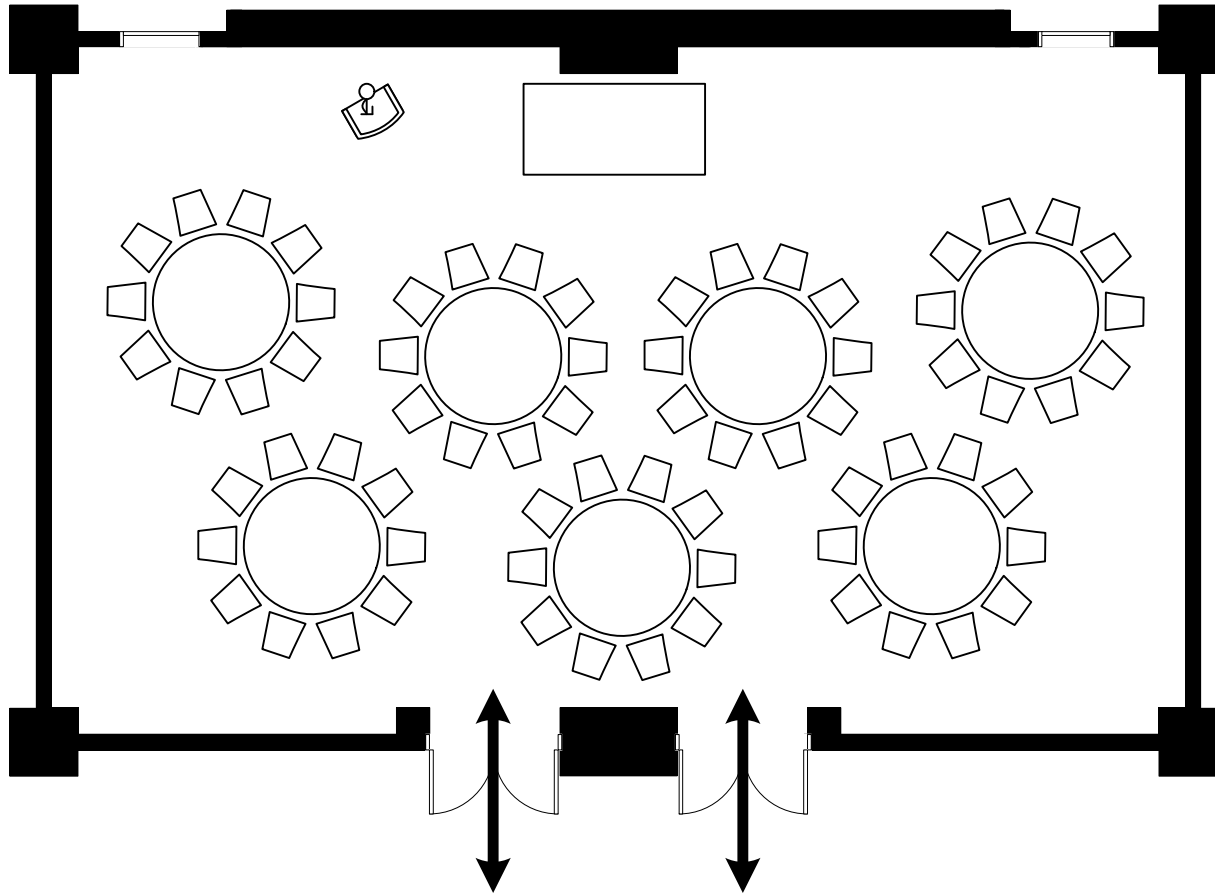

# シアター形式 120席

GRAND NIKKO  
TOKYO BAY MAIHAMA

天井高 2.8m  
縮尺 1/100

# スクール形式 63席

GRAND NIKKO

TOKYO BAY MAIHAMA

天井高 2.8m  
縮尺 1/100

着席形式  
10名掛け×7卓＝70席

GRAND NIKKO  
TOKYO BAY MAIHAMA

天井高 2.8m  
縮尺 1/100

着席buffet形式  
10名掛け×5卓＝50席

GRAND NIKKO  
TOKYO BAY MAIHAMA

天井高 2.8m  
縮尺 1/100