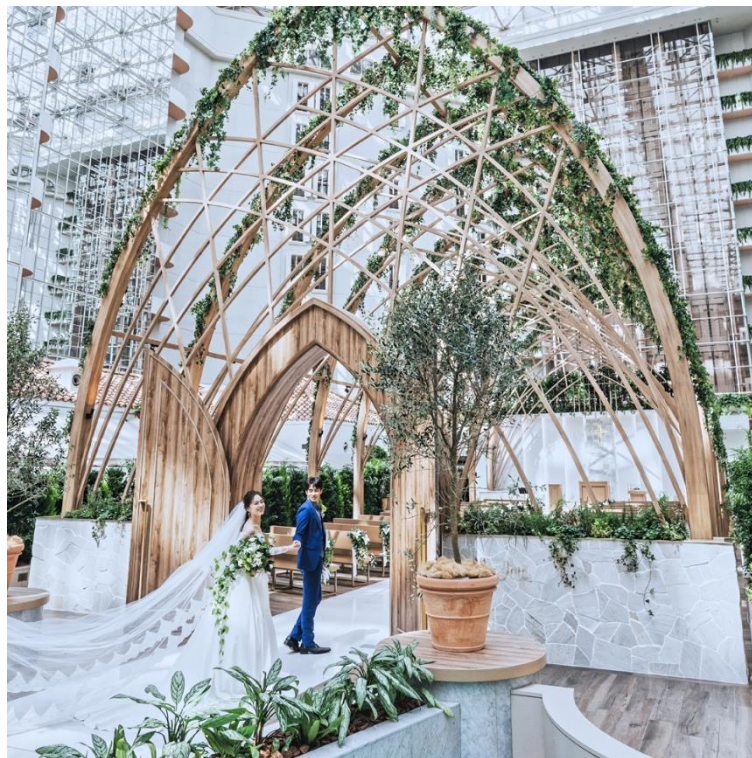

GRAND NIKKO
TOKYO BAY MAIHAMA

PRESS RELEASE

2021年3月25日

グランドニッコー東京ベイ 舞浜

オープンを記念したプライベートウェディングプラン予約開始
グランドニッコー東京ベイ 舞浜
アトリウムチャペル『La Joie(ラ ジョア)』
2021年3月28日(日) グランドオープン

『グランドニッコー東京ベイ 舞浜』(所在地:千葉県浦安市、総支配人:藤本 千之)では、南仏の街並みに見立てた、広さ4,300㎡、高さ37mを誇る9層吹き抜けのロビーに、このたびアトリウムチャペル『La Joie』が完成し、2021年3月28日(日)にグランドオープンいたします。

このたび誕生したアトリウムチャペル『La Joie』は、グランドニッコー東京ベイ 舞浜のウェディングコンセプトである「つつみこむ『幸せ』」を、温もりを感じる木々やさわやかに降り注ぐ陽ざしで表現しています。

チャペル入口に立つのは2本のオリーブの木。2株が寄り添うことで実をつけることから「夫婦の木」とも呼ばれています。また、チャペル全体をつつむアイビーは、枯れることなくずっと伸び続けることから「永遠の愛」を象徴しています。

『La Joie』はフランス語で喜び【joie】を意味し、おふたりとご家族、ゲストの皆様が喜びや笑顔にまつまれるチャペルとなるよう名付けられました。

■『La Joie』でのウェディング

ご新婦がバージンロードを一步一步踏みしめる間は、グランドハープとピアノが優しい音色を、ご新郎ご新婦が晴れて夫婦となられた際は喜びの出発を意味するトランペットが高らかに、はなやかな響きでおふたりの門出に花を添えます。

セレモニー後はロビー中央、チャペル隣接の Gazebo(ガゼボ)にて、ゲストからの祝福を受けながら喜びのひとつきをお過ごしいただけます。色とりどりのプロヴァンス風タイルで南仏の花畑が表現された Gazebo 内で、バルーンシャワーやゲストとの写真撮影をお楽しみください。