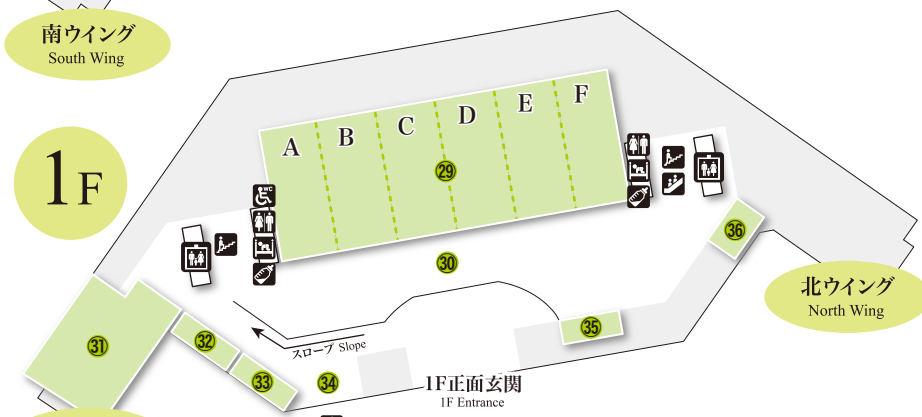

フロアガイド Floor Guide

12F

南ウイング
South Wing

- ① ニッコーラウンジ Nikko Lounge
- ② スカイバンケット「ラ テラス」 Sky Banquet "La Terrasse"
- ③ 小宴会場「ピボワンヌ」 Small Banquet "Pivoine"
- ④ 小宴会場「パルミエ」 Small Banquet "Palmier"

3F

南ウイング
South Wing

北ウイング
North Wing

- ⑤ オールデイダイニング「ル・ジャルダン」
All Day Dining "Le Jardin"
- ⑥ ホテルメイドパン&ケーキ「パティセリー」
Hotel-Made Breads & Cakes "Patisserie"
※現在営業を休止しております。
- ⑦ アトリウムチャペル「ラ ジョア」
Atrium Chapel "La Joie"
- ⑧ シーサイドバンケット「ラ マレー」
Seaside Banquet "La Maree"
- ⑨ エルベ・シャトラン (フラワーショップ)
Hervé Chatelain (Flower Shop)
- ⑩ ファーストショップ ギフト&コンビニエンス
(菓子・飲料・酒類・雑貨)
First Shop Gift & Convenience
(Confectionery, Beverages, Alcoholic Beverages, Sundries)
- ⑪ アートギャラリー エドム (ディズニーアートコレクション販売)
Art Gallery edom (Disney Art Collections)
- ⑫ ディズニーファンタジー
Disney Fantasy (Disney Goods)
- ⑬ フロント Front Reception & Cashier
- ⑭ ロビークローク Lobby Cloak
- ⑮ ベルキャプテンデスク
Bell Captain Desk
- ⑯ レインボーラウンジ
Rainbow Lounge
- ⑰ スモーキングラウンジ
Smoking Lounge

2F

南ウイング
South Wing

北ウイング
North Wing

- ⑱ 中宴会場「ロジエー」 Medium Banquet "Rosier"
- ⑲ 中宴会場「マロニエ」 Medium Banquet "Marronnier"
- ⑳ 小宴会場「コスモス」 Small Banquet "Cosmos"
- ㉑ 小宴会場「イリス」 Small Banquet "Iris"
- ㉒ 小宴会場「エラブル」 Small Banquet "Erable"
- ㉓ 衣裳室 Costume Room
- ㉔ 美容着付室 Beauty Salon
- ㉕ 写真室 Photo Studio
- ㉖ 神前式場「福寿殿」 Wedding Hall "Fukujuden"
- ㉗ ウエディングチャペル「ボヌール」
Wedding Chapel "Bonheur"
- ㉘ 着替室 Changing Room

1F

南ウイング
South Wing

北ウイング
North Wing

- ㉙ 大宴会場「グランドボールルーム」
Large Banquet "Grand Ballroom"
- ㉚ 宴会ロビー「ホワイエ」 Banquet Lobby "Foyer"
- ㉛ 中宴会場「ZAZZY」 Medium Banquet "ZAZZY"
- ㉜ 小宴会場「オリビエ」 Small Banquet "Olivier"
- ㉝ 小宴会場「アカシア」 Small Banquet "Acasia"
- ㉞ グループラウンジ「ティヨル」 Group Lounge "Tilleul"
- ㉟ 宴会クローク Banquet Cloak
- ㊱ ブライダルサロン Bridal Salon