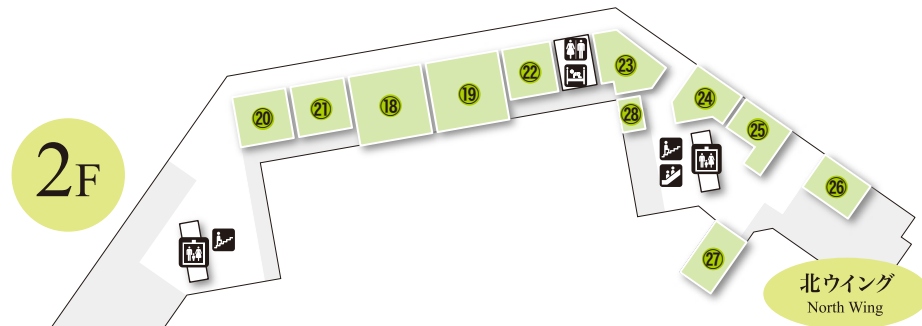

フロアガイド Floor Guide

12F

南ウイング
South Wing

- ① ニッコーラウンジ Nikko Lounge
- ② スカイバンケット「ラ テラス」 Sky Banquet "La Terrasse"
- ③ 小宴会場「ピボワンヌ」 Small Banquet "Pivoine"
- ④ 小宴会場「パルミエ」 Small Banquet "Palmier"

3F

南ウイング
South Wing

2F

南ウイング
South Wing

北ウイング
North Wing

- ⑱ 中宴会場「ロジエー」 Medium Banquet "Rosier"
- ⑲ 中宴会場「マロニエ」 Medium Banquet "Marronnier"
- ⑳ 小宴会場「コスモス」 Small Banquet "Cosmos"
- ㉑ 小宴会場「イリス」 Small Banquet "Iris"
- ㉒ 小宴会場「エラブル」 Small Banquet "Erable"
- ㉓ 衣裳室 Costume Room
- ㉔ 美容着付室 Beauty Salon
- ㉕ 写真室 Photo Studio
- ㉖ 神前式場「福寿殿」 Wedding Hall "Fukujuden"
- ㉗ ウエディングチャペル「ボヌール」
Wedding Chapel "Bonheur"
- ㉘ 着替室 Changing Room

1F

南ウイング
South Wing

北ウイング
North Wing

- ㉙ 大宴会場「グランドボールルーム」
Large Banquet "Grand Ballroom"
- ㉚ 宴会ロビー「ホワイエ」 Banquet Lobby "Foyer"
- ㉛ 中宴会場「ZAZZY」 Medium Banquet "ZAZZY"
- ㉜ 小宴会場「オリビエ」 Small Banquet "Olivier"
- ㉝ 小宴会場「アカシア」 Small Banquet "Acasia"
- ㉞ グループラウンジ「ティヨル」 Group Lounge "Tilleul"
- ㉟ 宴会クローク Banquet Cloak
- ㊱ ブライダルサロン Bridal Salon