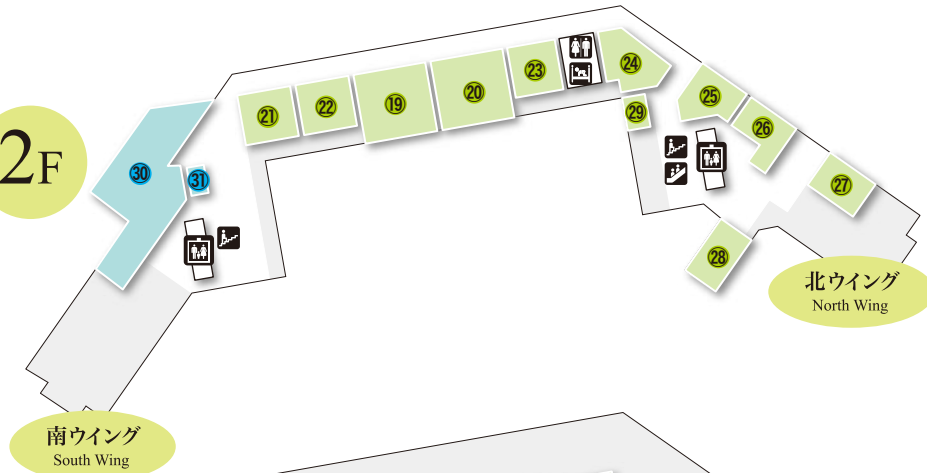

# フロアガイド Floor Guide

12F

- ① ニッコーラウンジ Nikko Lounge
- ② スカイバンケット「ラ テラス」 Sky Banquet "La Terrasse"
- ③ 小宴会場「ピボワンヌ」 Small Banquet "Pivoine"
- ④ 小宴会場「パルミエ」 Small Banquet "Palmier"

- ⑤ オールデイダイニング「ル・ジャルダン」 All Day Dining "Le Jardin"
- ⑥ 鮎・天ぷら 海辺の食堂「玉かがり」 Sushi・Tempura "Tamakagari"
- ⑦ ホテルメイドパン&ケーキ「パティセリー」 Hotel-Made Breads & Cakes "Patisserie"  
※現在営業を休止しております。

3F

- ⑧ アトリウムチャペル「ラ ジョア」 Atrium Chapel "La Joie"
- ⑨ シーサイドバンケット「ラ マレー」 Seaside Banquet "La Mare"
- ⑩ エルベ・シャトラン (フラワーショップ) Hervé Chatelain (Flower Shop)
- ⑪ ファーストショップ ギフト&コンビニエンス (菓子・飲料・酒類・雑貨) First Shop Gift & Convenience (Confectionery, Beverages, Alcoholic Beverages, Sundries)
- ⑫ アートギャラリー エドム (ディズニーアートコレクション販売) Art Gallery edom (Disney Art Collections)
- ⑬ ディズニーファンタジー Disney Fantasy (Disney Goods)
- ⑭ フロント Front Reception & Cashier
- ⑮ ロビークローク Lobby Cloak
- ⑯ ベルキャプテンデスク Bell Captain Desk
- ⑰ レインボーラウンジ Rainbow Lounge
- ⑱ スモーキングラウンジ Smoking Lounge

2F

- ⑲ 中宴会場「ロジエー」 Medium Banquet "Rosier"
- ⑳ 中宴会場「マロニエ」 Medium Banquet "Marronnier"
- ㉑ 小宴会場「コスモス」 Small Banquet "Cosmos"
- ㉒ 小宴会場「イリス」 Small Banquet "Iris"
- ㉓ 小宴会場「エラブル」 Small Banquet "Erable"
- ㉔ 衣裳室 Costume Room
- ㉕ 美容着付室 Beauty Salon
- ㉖ 写真室 Photo Studio
- ㉗ 神前式場「福寿殿」 Wedding Hall "Fukujuden"
- ㉘ ウェディングチャペル「ボヌール」 Wedding Chapel "Bonheur"
- ㉙ 着替室 Changing Room
- ㉚ プール「Grand Bleu」 Swimming Pool "Grand Bleu"
- ㉛ コインランドリー Self Service Laundry

1F

- ㉜ 大宴会場「グランドボールルーム」 Large Banquet "Grand Ballroom"
- ㉝ 宴会ロビー「ホワイエ」 Banquet Lobby "Foyer"
- ㉞ 中宴会場「ZAZZY」 Medium Banquet "ZAZZY"
- ㉟ 小宴会場「オリビエ」 Small Banquet "Olivier"
- ㊱ 小宴会場「アカシア」 Small Banquet "Acasia"
- ㊲ グループラウンジ「ティヨル」 Group Lounge "Tilleul"
- ㊳ 宴会クローク Banquet Cloak
- ㊴ ブライダルサロン Bridal Salon