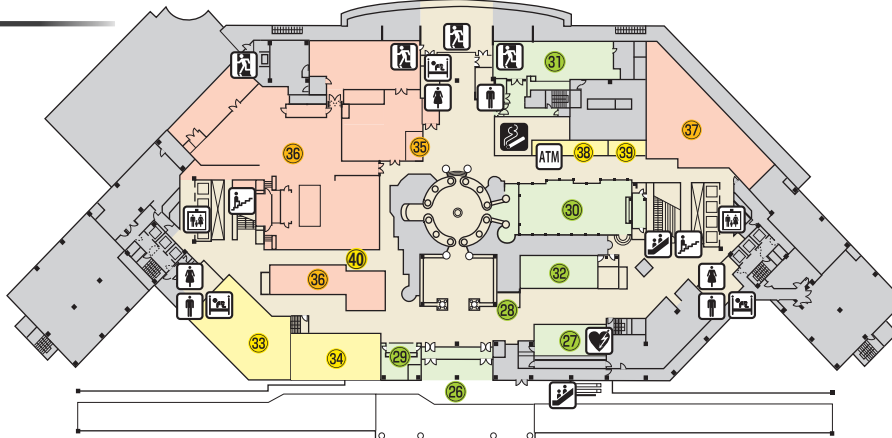

フロアのご案内

- エレベーター
- エスカレーター
- 階段
- 喫煙所
- 製氷機
- 自動販売機
- 男性化粧室
- 女性化粧室
- おむつ替えシート
- 非常口
- AED(自動対外式除細動器)
- ATM

1F

全館Wi-Fi利用可
 SSID Grand Nikko Free WiFi
 パスワード 0473503533

- ① 1F 正面玄関
- ② 宴会ロビー「ホワイトエ」
- ③ 大宴会場
「グランドボールルーム」
- ④ 中宴会場「ZAZZY」
- ⑤ 小宴会場「オリビエ」
- ⑥ 小宴会場「アカシア」
- ⑦ グループラウンジ「ティヨル」

- ⑧ 宴会クローク
- ⑨ 1Fエレベーターホール
- ⑩ スロープ
- ⑪ 車椅子優先化粧室
- ⑫ ブライダルサロン

2F

- ⑬ 中宴会場「ロジエー」
- ⑭ 中宴会場「マロニエ」
- ⑮ 小宴会場「コスモス」
- ⑯ 小宴会場「イリス」
- ⑰ 小宴会場「エラブル」
- ⑱ 衣裳室
- ⑲ 美容着付室

- ⑳ 写真室
- ㉑ 神前式場「福寿殿」
- ㉒ ウエディングチャペル
「ボヌール」
- ㉓ 着替室
- ㉔ プール「グランブルー」
- ㉕ コインランドリー

3F

- ㉖ 3F 正面玄関
- ㉗ フロントカウンター
- ㉘ ベルキャプテンデスク
- ㉙ ロビークローク
- ㉚ アトリウムチャペル
「ラジョア」
- ㉛ シーサイドバンケット
「ラマレー」
- ㉜ レインボーラウンジ

- ㉝ ディズニーファンタジー
(ディズニーグッズ)
- ㉞ アートギャラリーエドム
(ディズニーアートコレクション販売)
- ㉟ ホテルメイドパン＆ケーキ
パティセリー
- ㊱ オールデイダイニング
「ル・ジャルダン」
- ㊲ 鮎・天ぶら 海辺の食堂
「玉かがり」
- ㊳ ファーストショップ
ギフト&コンビニエンス
(菓子・飲料・酒類・雑貨)
- ㊴ エルベ・シャトラン
(フラワーショップ)
- ㊵ カプセルトイ

4F~10F

※4階は一部レイアウトが異なります。

 スタンダードルーム 定員3名
 スーペリアルーム 定員4名 ※一部定員3名
 デラックスルーム 定員4名 ※一部定員3名