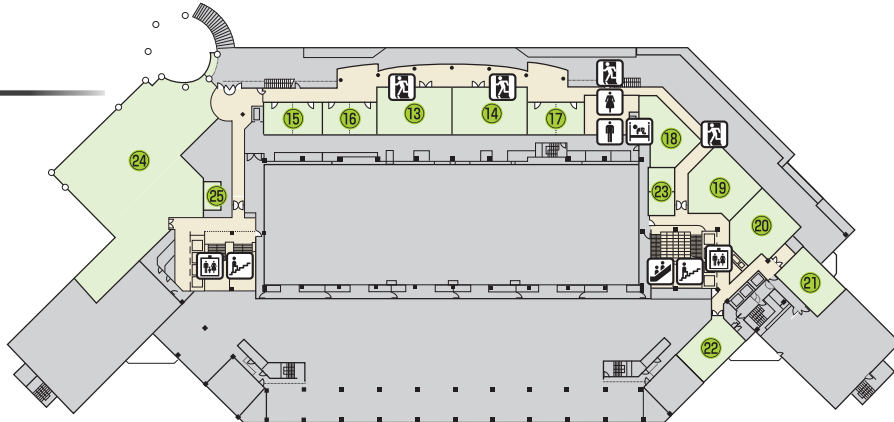

フロアのご案内

- エレベーター
- エスカレーター
- 階段
- 喫煙所
- 製氷機
- 自動販売機
- 男性化粧室
- 女性化粧室
- おむつ替えシート
- 非常口
- AED(自動対外式除細動器)
- ATM

1F

全館Wi-Fi利用可
 SSID Grand Nikko Free WiFi
 パスワード 0473503533

- ① 1F 正面玄関
- ② 宴会ロビー「ホワイトエ」
- ③ 大宴会場
「グランドボールルーム」
- ④ 中宴会場「ZAZZY」
- ⑤ 小宴会場「オリビエ」
- ⑥ 小宴会場「アカシア」
- ⑦ グループラウンジ「ティヨル」

- ⑧ 宴会クローク
- ⑨ 1Fエレベーターホール
- ⑩ スロープ
- ⑪ 車椅子優先化粧室
- ⑫ ブライダルサロン

2F

- ⑬ 中宴会場「ロジエー」
- ⑭ 中宴会場「マロニエ」
- ⑮ 小宴会場「コスモス」
- ⑯ 小宴会場「イリス」
- ⑰ 小宴会場「エラブル」
- ⑱ 衣裳室
- ⑲ 美容着付室

- ⑳ 写真室
- ㉑ 神前式場「福寿殿」
- ㉒ ウエディングチャペル
「ボヌール」
- ㉓ 着替室
- ㉔ プール「グランブルー」
- ㉕ コインランドリー

3F

- ㉖ 3F 正面玄関
- ㉗ フロントカウンター
- ㉘ ベルキャプテンデスク
- ㉙ ロビークローク
- ㉚ アトリウムチャペル
「ラジョア」
- ㉛ シーサイドバンケット
「ラマレー」
- ㉜ レインボーラウンジ

- ㉝ ディズニーファンタジー
(ディズニーグッズ)
- ㉞ アートギャラリーエドム
(ディズニーアートコレクション販売)
- ㉟ ホテルメイドパン＆ケーキ
パティセリー
- ㊱ オールデイダイニング
「ル・ジャルダン」
- ㊲ 鮎・天ぶら 海辺の食堂
「玉かがり」
- ㊳ ファーストショップ
ギフト&コンビニエンス
(菓子・飲料・酒類・雑貨)
- ㊴ エルベ・シャトラン
(フラワーショップ)
- ㊵ カプセルトイ

4F~10F

※4階は一部レイアウトが異なります。

 スタンダードルーム 定員3名
 スーペリアルーム 定員4名 ※一部定員3名
 デラックスルーム 定員4名 ※一部定員3名