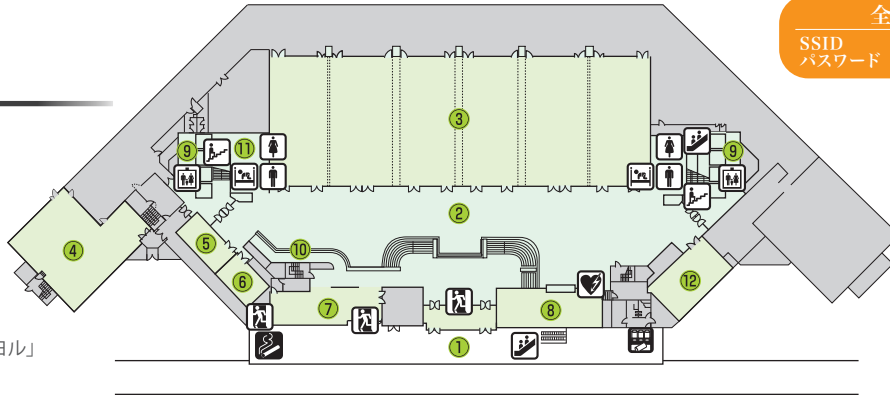

フロアのご案内

- エレベーター
- エスカレーター
- 階段
- 喫煙所
- 製氷機
- 自動販売機
- 男性化粧室
- 女性化粧室
- おむつ替えシート
- 非常口
- AED(自動対外式除細動器)
- ATM

1F

全館Wi-Fi利用可
 SSID Grand Nikko Free WiFi
 パスワード 0473503533

- ① 1F 正面玄関
- ② 宴会ロビー「ホワイトエ」
- ③ 大宴会場
「グランドボールルーム」
- ④ 中宴会場「ZAZZY」
- ⑤ 小宴会場「オリビエ」
- ⑥ 小宴会場「アカシア」
- ⑦ グループラウンジ「ティヨル」

- ⑧ 宴会クローク
- ⑨ 1Fエレベーターホール
- ⑩ スロープ
- ⑪ 車椅子優先化粧室
- ⑫ ブライダルサロン

2F

- ⑬ 中宴会場「ロジエー」
- ⑭ 中宴会場「マロニエ」
- ⑮ 小宴会場「コスモス」
- ⑯ 小宴会場「イリス」
- ⑰ 小宴会場「エラブル」
- ⑱ 衣裳室
- ⑲ 美容着付室

- ⑳ 写真室
- ㉑ 神前式場「福寿殿」
- ㉒ ウエディングチャペル
「ボヌール」
- ㉓ 着替室
- ㉔ プール「グランブルー」
- ㉕ コインランドリー

3F

- ㉖ 3F 正面玄関
- ㉗ フロントカウンター
- ㉘ ベルキャプテンデスク
- ㉙ ロビークローク
- ㉚ アトリウムチャペル
「ラジョア」
- ㉛ シーサイドバンケット
「ラマレー」
- ㉜ レインボーラウンジ

- ㉝ ディズニーファンタジー
(ディズニーグッズ)
- ㉞ アートギャラリーエドム
(ディズニーアートコレクション販売)
- ㉟ ホテルメイドパン＆ケーキ
パティセリー
- ㊱ オールデイダイニング
「ル・ジャルダン」
- ㊲ 鮎・天ぶら 海辺の食堂
「玉かがり」
- ㊳ ファーストショップ
ギフト&コンビニエンス
(菓子・飲料・酒類・雑貨)
- ㊴ エルベ・シャトラン
(フラワーショップ)
- ㊵ カプセルトイ

4F~10F

※4階は一部レイアウトが異なります。

 スタンダードルーム 定員3名
 スーペリアルーム 定員4名 ※一部定員3名
 デラックスルーム 定員4名 ※一部定員3名