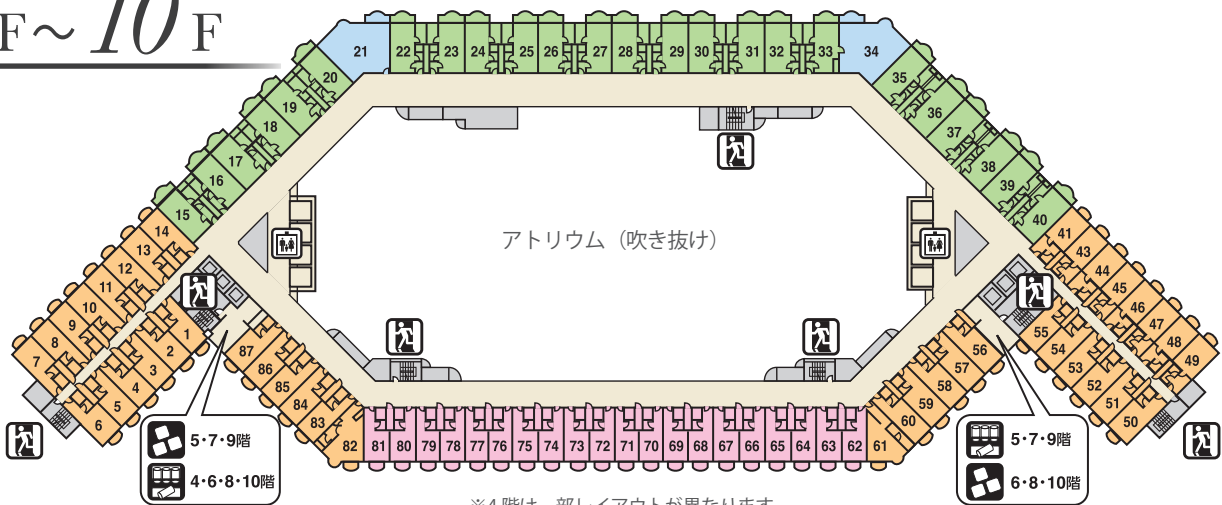

フロアのご案内

- エレベーター
- エスカレーター
- 階段
- 喫煙所
- 製氷機
- 自動販売機
- 男性化粧室
- 女性化粧室
- おむつ替えシート
- 非常口
- AED(自動対外式除細動器)
- ATM

1F

全館Wi-Fi利用可
 SSID Grand Nikko Free WiFi
 パスワード 0473503533

- ① 1F 正面玄関
- ② 宴会ロビー「ホワイトエ」
- ③ 大宴会場
「グランドボールルーム」
- ④ 中宴会場「ZAZZY」
- ⑤ 小宴会場「オリビエ」
- ⑥ 小宴会場「アカシア」
- ⑦ グループラウンジ「ティヨル」

- ⑧ 宴会クローク
- ⑨ 1Fエレベーターホール
- ⑩ スロープ
- ⑪ 車椅子優先化粧室
- ⑫ ブライダルサロン

2F

- ⑬ 中宴会場「ロジエー」
- ⑭ 中宴会場「マロニエ」
- ⑮ 小宴会場「コスモス」
- ⑯ 小宴会場「イリス」
- ⑰ 小宴会場「エラブル」
- ⑱ 衣裳室
- ⑲ 美容着付室

- ⑳ 写真室
- ㉑ 神前式場「福寿殿」
- ㉒ ウエディングチャペル
「ボヌール」
- ㉓ 着替室
- ㉔ プール「グランブルー」
- ㉕ コインランドリー

3F

- ㉖ 3F 正面玄関
- ㉗ フロントカウンター
- ㉘ ベルキャプテンデスク
- ㉙ ロビークローク
- ㉚ アトリウムチャペル
「ラジョア」
- ㉛ シーサイドバンケット
「ラマレー」
- ㉜ レインボーラウンジ

- ㉝ ディズニーファンタジー
(ディズニーグッズ)
- ㉞ アートギャラリーエドム
(ディズニーアートコレクション販売)
- ㉟ ホテルメイドパン＆ケーキ
パティセリー
- ㊱ オールデイダイニング
「ル・ジャルダン」
- ㊲ 鮎・天ぶら 海辺の食堂
「玉かがり」
- ㊳ ファーストショップ
ギフト&コンビニエンス
(菓子・飲料・酒類・雑貨)
- ㊴ エルベ・シャトラン
(フラワーショップ)
- ㊵ カプセルトイ

4F~10F

※4階は一部レイアウトが異なります。

 スタンダードルーム 定員3名
 スーペリアルーム 定員4名 ※一部定員3名
 デラックスルーム 定員4名 ※一部定員3名